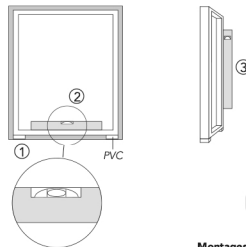

Montering Mounting

8mm hul i hængsel til karmskrue 8mm hole in hinge for sash screw

max 700 mm max 700 mm

Ca./approx 200 mm

max 700 mm

max 700 mm

200 mm

max 700 mm max 700 mm