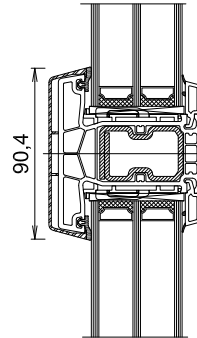

PA Primo Alu

Primo System PA40 - Indadgående terrassedøre med bundstykke af karmprofil 76

L20 =
A030/76101(V309) -
A038/76204(V326) - 76509

L4 =
A038/76204(V326) - A046/76302(V319) -
A038/76204(V326) - 76509

L6 =
A046/76302(V319) - 76509

L7 =
A046/76302(V319) -
A038/76204(V326) - 76509

L8 =
A030/76101(V309) - A038/76204(V326) - 76509

LS, VS =
A045/76300(V312) - 76509

LS, VS =
A069/76302(V343) - 76509

LS =
27 mm (A244T, 92001), 35 mm (A246T, 920)

V20 =
A030/76101(V309) -
A038/76204(V326) - 76509

V21 =
A038/76204(V326) - 76509 - A050/76402 (V310)
A038/76204(V326) - 76509

V22 =
A030/76101(V309) -
A038/76204(V326) - 76509

V30 =
A046/76302(V319) - 76509

V3 =
A038/76200(V315) -
A046/76302(V319) - 76509

V4 =
A046/76302(V319) - 76509

LS, VS =
ilagt sprosse 18 mm, 26 mm, 46 mm

VS =
27 mm (A243T, 92000),
35 mm (A245T, 92002)