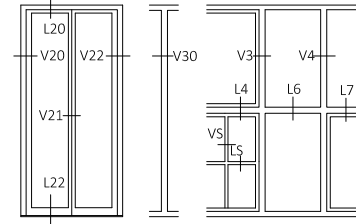

PA Primo Alu

Primo System PA40 - Indadgående terrassedøre med bundstykke af karmprofil 76

L20 =
A030/76101(V309) -
A038/76204(V326) - 76509

L4 =
A038/76204(V326) - A046/76302(V319) -
A038/76204(V326) - 76509

L6 =
A046/76302(V319) - 76509

L7 =
A046/76302(V319) -
A038/76204(V326) - 76509

L8 =
A030/76101(V309) - A038/76204(V326) - 76509

LS, VS =
A045/76300(V312) - 76509

LS, VS =
A069/76302(V343) - 76509

LS =
27 mm (A244T, 92001), 35 mm (A246T, 920)

V20 =
A030/76101(V309) -
A038/76204(V326) - 76509

V21 =
A038/76204(V326) - 76509 - A050/76402 (V310)
A038/76204(V326) - 76509

V22 =
A030/76101(V309) -
A038/76204(V326) - 76509

V30 =
A046/76302(V319) - 76509

V3 =
A038/76200(V315) -
A046/76302(V319) - 76509

V4 =
A046/76302(V319) - 76509

LS, VS =
ilagt sprosse 18 mm, 26 mm, 46 mm

VS =
27 mm (A243T, 92000),
35 mm (A245T, 92002)