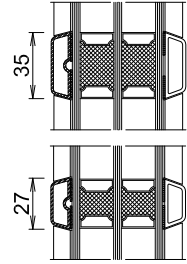

PA Primo Alu

Primo System PA40 - Indadgående terrassedøre med bundstykke af karmprofil 76

L20 =
A030/76101(V309) -
A038/76204(V326) - 76509

L4 =
A038/76204(V326) - A046/76302(V319) -
A038/76204(V326) - 76509

L6 =
A046/76302(V319) - 76509

L7 =
A046/76302(V319) -
A038/76204(V326) - 76509

L8 =
A030/76101(V309) - A038/76204(V326) - 76509

LS, VS =
A045/76300(V312) - 76509

LS, VS =
A069/76302(V343) - 76509

LS =
27 mm (A244T, 92001), 35 mm (A246T, 920)

V20 =
A030/76101(V309) -
A038/76204(V326) - 76509

V21 =
A038/76204(V326) - 76509 - A050/76402 (V310)
A038/76204(V326) - 76509

V22 =
A030/76101(V309) -
A038/76204(V326) - 76509

V30 =
A046/76302(V319) - 76509

V3 =
A038/76200(V315) -
A046/76302(V319) - 76509

V4 =
A046/76302(V319) - 76509

LS, VS =
ilagt sprosse 18 mm, 26 mm, 46 mm

VS =
27 mm (A243T, 92000),
35 mm (A245T, 92002)