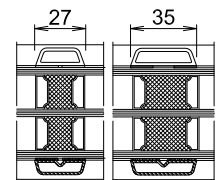

L6 =
A046/76302(V319) - 76509

L7 =
A046/76302(V319) -
A038/76204(V326) - 76509

L8 =
A030/76101(V309) - A038/76204(V326) - 76509

LS, VS =
A045/76300(V312) - 76509

LS, VS =
A069/76302(V343) - 76509

LS =
27 mm (A244T, 92001), 35 mm (A246T, 920)

V20 =
A030/76101(V309) -
A038/76204(V326) - 76509

V21 =
A038/76204(V326) - 76509 - A050/76402 (V310)
A038/76204(V326) - 76509

V22 =
A030/76101(V309) -
A038/76204(V326) - 76509

V30 =
A046/76302(V319) - 76509

V3 =
A038/76200(V315) -
A046/76302(V319) - 76509

V4 =
A046/76302(V319) - 76509

LS, VS =
ilagt sprosse 18 mm, 26 mm, 46 mm

VS =
27 mm (A243T, 92000),
35 mm (A245T, 92002)