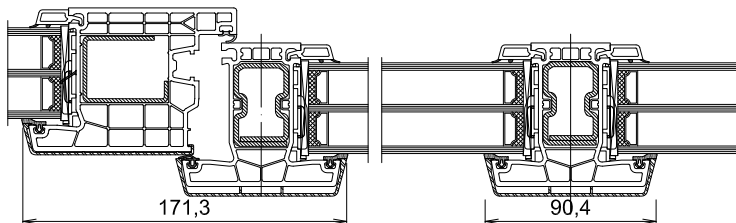

PA Primo Alu

Primo System PA40 - Indadgående terrassedøre med bundstykke af karmprofil 76

L20 =
A030/76101(V309) -
A038/76204(V326) - 76509

L4 =
A038/76204(V326) - A046/76302(V319) -
A038/76204(V326) - 76509

L6 =
A046/76302(V319) - 76509

L7 =
A046/76302(V319) -
A038/76204(V326) - 76509

L8 =
A030/76101(V309) - A038/76204(V326) - 76509

LS, VS =
A045/76300(V312) - 76509

LS, VS =
A069/76302(V343) - 76509

LS =
27 mm (A244T, 92001), 35 mm (A246T, 920)

V20 =
A030/76101(V309) -
A038/76204(V326) - 76509

V21 =
A038/76204(V326) - 76509 - A050/76402 (V310)
A038/76204(V326) - 76509

V22 =
A030/76101(V309) -
A038/76204(V326) - 76509

V30 =
A046/76302(V319) - 76509

V3 =
A038/76200(V315) -
A046/76302(V319) - 76509

V4 =
A046/76302(V319) - 76509

LS, VS =
ilagt sprosse 18 mm, 26 mm, 46 mm

VS =
27 mm (A243T, 92000),
35 mm (A245T, 92002)