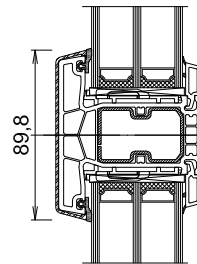

PA Primo Alu

Primo System PA40 - Indadgående terrassedøre med bundstykke af karmprofil 76

L20 =
A030/76101(V309) -
A038/76204(V326) - 76509

L4 =
A038/76204(V326) - A046/76302(V319) -
A038/76204(V326) - 76509

L6 =
A046/76302(V319) - 76509

L7 =
A046/76302(V319) -
A038/76204(V326) - 76509

L8 =
A030/76101(V309) - A038/76204(V326) - 76509

LS, VS =
A045/76300(V312) - 76509

LS, VS =
A069/76302(V343) - 76509

LS =
27 mm (A244T, 92001), 35 mm (A246T, 920)

V20 =
A030/76101(V309) -
A038/76204(V326) - 76509

V21 =
A038/76204(V326) - 76509 - A050/76402 (V310)
A038/76204(V326) - 76509

V22 =
A030/76101(V309) -
A038/76204(V326) - 76509

V30 =
A046/76302(V319) - 76509

V3 =
A038/76200(V315) -
A046/76302(V319) - 76509

V4 =
A046/76302(V319) - 76509

LS, VS =
ilagt sprosse 18 mm, 26 mm, 46 mm

VS =
27 mm (A243T, 92000),
35 mm (A245T, 92002)