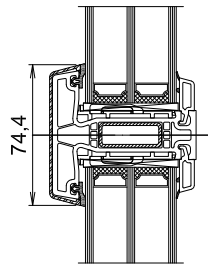

PA Primo Alu

Primo System PA40 - Indadgående terrassedøre med bundstykke af karmprofil 76

L20 =
A030/76101(V309) -
A038/76204(V326) - 76509

L4 =
A038/76204(V326) - A046/76302(V319) -
A038/76204(V326) - 76509

L6 =
A046/76302(V319) - 76509

L7 =
A046/76302(V319) -
A038/76204(V326) - 76509

L8 =
A030/76101(V309) - A038/76204(V326) - 76509

LS, VS =
A045/76300(V312) - 76509

LS, VS =
A069/76302(V343) - 76509

LS =
27 mm (A244T, 92001), 35 mm (A246T, 920)

V20 =
A030/76101(V309) -
A038/76204(V326) - 76509

V21 =
A038/76204(V326) - 76509 - A050/76402 (V310)
A038/76204(V326) - 76509

V22 =
A030/76101(V309) -
A038/76204(V326) - 76509

V30 =
A046/76302(V319) - 76509

V3 =
A038/76200(V315) -
A046/76302(V319) - 76509

V4 =
A046/76302(V319) - 76509

LS, VS =
ilagt sprosse 18 mm, 26 mm, 46 mm

VS =
27 mm (A243T, 92000),
35 mm (A245T, 92002)