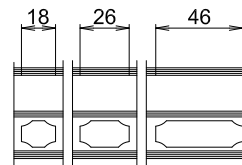

L6 =
A046/76302(V319) - 76509

L7 =
A046/76302(V319) -
A038/76204(V326) - 76509

L8 =
A030/76101(V309) - A038/76204(V326) - 76509

LS, VS =
A045/76300(V312) - 76509

LS, VS =
A069/76302(V343) - 76509

LS =
27 mm (A244T, 92001), 35 mm (A246T, 920)

V20 =
A030/76101(V309) -
A038/76204(V326) - 76509

V21 =
A038/76204(V326) - 76509 - A050/76402 (V310)
A038/76204(V326) - 76509

V22 =
A030/76101(V309) -
A038/76204(V326) - 76509

V30 =
A046/76302(V319) - 76509

V3 =
A038/76200(V315) -
A046/76302(V319) - 76509

V4 =
A046/76302(V319) - 76509

LS, VS =
ilagt sprosse 18 mm, 26 mm, 46 mm

VS =
27 mm (A243T, 92000),
35 mm (A245T, 92002)