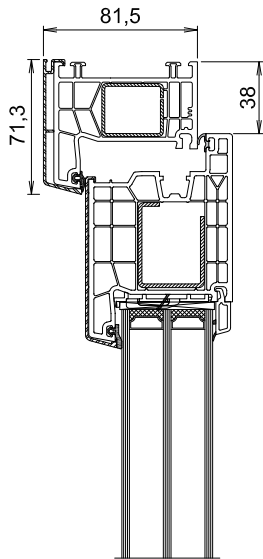

PA Primo Alu

Primo System PA40 - Indadgående terrassedøre med bundstykke af karmprofil 76

L20 =
A030/76101(V309) -
A038/76204(V326) - 76509

L4 =
A038/76204(V326) - A046/76302(V319) -
A038/76204(V326) - 76509

L6 =
A046/76302(V319) - 76509

L7 =
A046/76302(V319) -
A038/76204(V326) - 76509

L8 =
A030/76101(V309) - A038/76204(V326) - 76509

LS, VS =
A045/76300(V312) - 76509

LS, VS =
A069/76302(V343) - 76509

LS =
27 mm (A244T, 92001), 35 mm (A246T, 920)

V20 =
A030/76101(V309) -
A038/76204(V326) - 76509

V21 =
A038/76204(V326) - 76509 - A050/76402 (V310)
A038/76204(V326) - 76509

V22 =
A030/76101(V309) -
A038/76204(V326) - 76509

V30 =
A046/76302(V319) - 76509

V3 =
A038/76200(V315) -
A046/76302(V319) - 76509

V4 =
A046/76302(V319) - 76509

LS, VS =
ilagt sprosse 18 mm, 26 mm, 46 mm

VS =
27 mm (A243T, 92000),
35 mm (A245T, 92002)