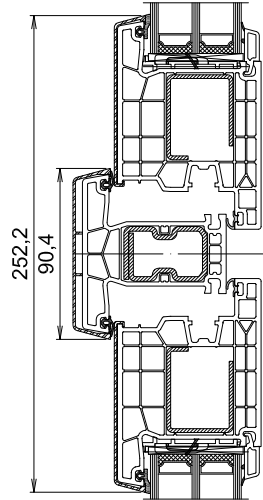

PA Primo Alu

Primo System PA40 - Indadgående terrassedøre med bundstykke af karmprofil 76

L20 =
A030/76101(V309) -
A038/76204(V326) - 76509

L4 =
A038/76204(V326) - A046/76302(V319) -
A038/76204(V326) - 76509

L6 =
A046/76302(V319) - 76509

L7 =
A046/76302(V319) -
A038/76204(V326) - 76509

L8 =
A030/76101(V309) - A038/76204(V326) - 76509

LS, VS =
A045/76300(V312) - 76509

LS, VS =
A069/76302(V343) - 76509

LS =
27 mm (A244T, 92001), 35 mm (A246T, 920)

V20 =
A030/76101(V309) -
A038/76204(V326) - 76509

V21 =
A038/76204(V326) - 76509 - A050/76402 (V310)
A038/76204(V326) - 76509

V22 =
A030/76101(V309) -
A038/76204(V326) - 76509

V30 =
A046/76302(V319) - 76509

V3 =
A038/76200(V315) -
A046/76302(V319) - 76509

V4 =
A046/76302(V319) - 76509

LS, VS =
ilagt sprosse 18 mm, 26 mm, 46 mm

VS =
27 mm (A243T, 92000),
35 mm (A245T, 92002)