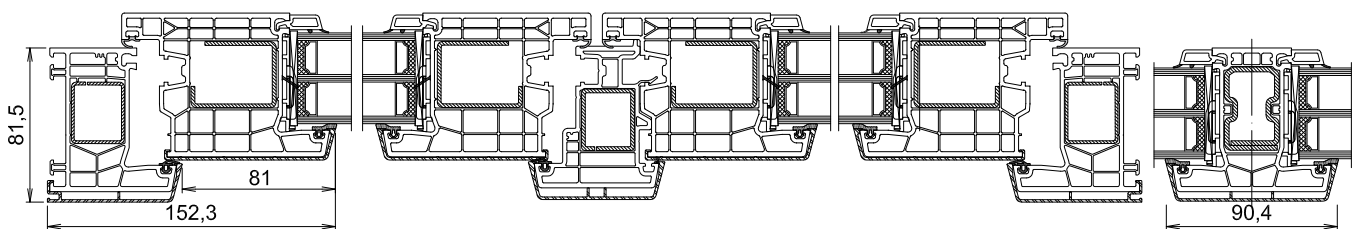

PA Primo Alu

Primo System PA40 - Indadgående terrassedøre med bundstykke af karmprofil 76

L20 =
A030/76101(V309) -
A038/76204(V326) - 76509

L4 =
A038/76204(V326) - A046/76302(V319) -
A038/76204(V326) - 76509

L6 =
A046/76302(V319) - 76509

L7 =
A046/76302(V319) -
A038/76204(V326) - 76509

L8 =
A030/76101(V309) - A038/76204(V326) - 76509

LS, VS =
A045/76300(V312) - 76509

LS, VS =
A069/76302(V343) - 76509

LS =
27 mm (A244T, 92001), 35 mm (A246T, 920)

V20 =
A030/76101(V309) -
A038/76204(V326) - 76509

V21 =
A038/76204(V326) - 76509 - A050/76402 (V310)
A038/76204(V326) - 76509

V22 =
A030/76101(V309) -
A038/76204(V326) - 76509

V30 =
A046/76302(V319) - 76509

V3 =
A038/76200(V315) -
A046/76302(V319) - 76509

V4 =
A046/76302(V319) - 76509

LS, VS =
ilagt sprosse 18 mm, 26 mm, 46 mm

VS =
27 mm (A243T, 92000),
35 mm (A245T, 92002)