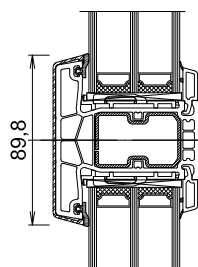

PA Primo Alu

Primo System PA44 - Udadgående terrassedøre med bundstykke af karmprofil 120

L20 =
A599/76107(V381) - A039/76205(V326) - 76509

L4 =
A039/76205(V326) - T-2000181/76302(V319) -
A039/76205(V326) - 76509

L6 =
T-2000181/76302(V319) - T-2000586

L7 =
T-2000181/76302(V319) - T-2000586
A039/76205(V326) - 76509

L22 =
A599/76107(V381) - A039/76205(V326) - 76509

LS, VS =
A045/76300(V312) - 76509

LS, VS =
A069/76302(V343) - 76509

LS =
27 mm (A244T, 92001), 35 mm (A246T, 92003)

V20 =
A599/76107(V381) - A039/76205(V326) - 76509

V21 =
A039/76205(V326) - 76509 - 76402 (V310)
A039/762045(V326) - 76509

V22 =
76107(V381) - 76205(V326) - 76509

V30 =
T-2000181/76302(V319) - T-2000586

V3 =
T-2000181/76302(V319) - T-2000586
A039/76205(V326) - 76509

V4 =
T-2000181/76302(V319) - T-2000586

LS, VS =
ilagt sprosse 18 mm, 26 mm, 46 mm

VS =
27 mm (A243T, 92000),
35 mm (A245T, 92002)