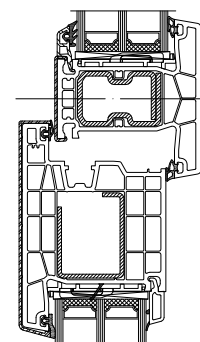

PA Primo Alu

Primo System PA44 - Udadgående terrassedøre med bundstykke af karmprofil 120

L20 =
A599/76107(V381) - A039/76205(V326) - 76509

L4 =
A039/76205(V326) - T-2000181/76302(V319) -
A039/76205(V326) - 76509

L6 =
T-2000181/76302(V319) - T-2000586

L7 =
T-2000181/76302(V319) - T-2000586
A039/76205(V326) - 76509

L22 =
A599/76107(V381) - A039/76205(V326) - 76509

LS, VS =
A045/76300(V312) - 76509

LS, VS =
A069/76302(V343) - 76509

LS =
27 mm (A244T, 92001), 35 mm (A246T, 92003)

V20 =
A599/76107(V381) - A039/76205(V326) - 76509

V21 =
A039/76205(V326) - 76509 - 76402 (V310)
A039/762045(V326) - 76509

V22 =
76107(V381) - 76205(V326) - 76509

V30 =
T-2000181/76302(V319) - T-2000586

V3 =
T-2000181/76302(V319) - T-2000586
A039/76205(V326) - 76509

V4 =
T-2000181/76302(V319) - T-2000586

LS, VS =
ilagt sprosse 18 mm, 26 mm, 46 mm

VS =
27 mm (A243T, 92000),
35 mm (A245T, 92002)