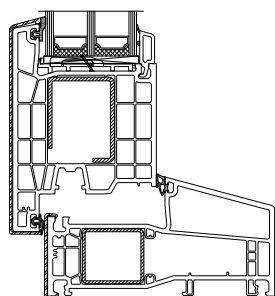

PA Primo Alu

Primo System PA44 - Udadgående terrassedøre med bundstykke af karmprofil 120

L20 =
A599/76107(V381) - A039/76205(V326) - 76509

L4 =
A039/76205(V326) - T-2000181/76302(V319) -
A039/76205(V326) - 76509

L6 =
T-2000181/76302(V319) - T-2000586

L7 =
T-2000181/76302(V319) - T-2000586
A039/76205(V326) - 76509

L22 =
A599/76107(V381) - A039/76205(V326) - 76509

LS, VS =
A045/76300(V312) - 76509

LS, VS =
A069/76302(V343) - 76509

LS =
27 mm (A244T, 92001), 35 mm (A246T, 92003)

V20 =
A599/76107(V381) - A039/76205(V326) - 76509

V21 =
A039/76205(V326) - 76509 - 76402 (V310)
A039/762045(V326) - 76509

V22 =
76107(V381) - 76205(V326) - 76509

V30 =
T-2000181/76302(V319) - T-2000586

V3 =
T-2000181/76302(V319) - T-2000586
A039/76205(V326) - 76509

V4 =
T-2000181/76302(V319) - T-2000586

LS, VS =
ilagt sprosse 18 mm, 26 mm, 46 mm

VS =
27 mm (A243T, 92000),
35 mm (A245T, 92002)