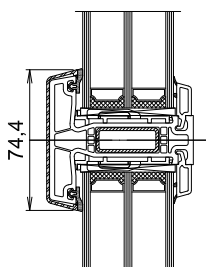

PA Primo Alu

Primo System PA44 - Udadgående terrassedøre med bundstykke af karmprofil 120

L20 =
A599/76107(V381) - A039/76205(V326) - 76509

L4 =
A039/76205(V326) - T-2000181/76302(V319) -
A039/76205(V326) - 76509

L6 =
T-2000181/76302(V319) - T-2000586

L7 =
T-2000181/76302(V319) - T-2000586
A039/76205(V326) - 76509

L22 =
A599/76107(V381) - A039/76205(V326) - 76509

LS, VS =
A045/76300(V312) - 76509

LS, VS =
A069/76302(V343) - 76509

LS =
27 mm (A244T, 92001), 35 mm (A246T, 92003)

V20 =
A599/76107(V381) - A039/76205(V326) - 76509

V21 =
A039/76205(V326) - 76509 - 76402 (V310)
A039/762045(V326) - 76509

V22 =
76107(V381) - 76205(V326) - 76509

V30 =
T-2000181/76302(V319) - T-2000586

V3 =
T-2000181/76302(V319) - T-2000586
A039/76205(V326) - 76509

V4 =
T-2000181/76302(V319) - T-2000586

LS, VS =
ilagt sprosse 18 mm, 26 mm, 46 mm

VS =
27 mm (A243T, 92000),
35 mm (A245T, 92002)