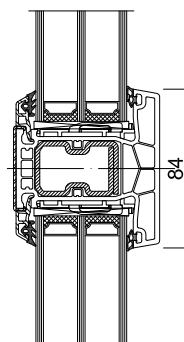

PA Primo Alu

Primo System PA44 - Udadgående terrassedøre med bundstykke af karmprofil 120

L20 =
A599/76107(V381) - A039/76205(V326) - 76509

L4 =
A039/76205(V326) - T-2000181/76302(V319) -
A039/76205(V326) - 76509

L6 =
T-2000181/76302(V319) - T-2000586

L7 =
T-2000181/76302(V319) - T-2000586
A039/76205(V326) - 76509

L22 =
A599/76107(V381) - A039/76205(V326) - 76509

LS, VS =
A045/76300(V312) - 76509

LS, VS =
A069/76302(V343) - 76509

LS =
27 mm (A244T, 92001), 35 mm (A246T, 92003)

V20 =
A599/76107(V381) - A039/76205(V326) - 76509

V21 =
A039/76205(V326) - 76509 - 76402 (V310)
A039/762045(V326) - 76509

V22 =
76107(V381) - 76205(V326) - 76509

V30 =
T-2000181/76302(V319) - T-2000586

V3 =
T-2000181/76302(V319) - T-2000586
A039/76205(V326) - 76509

V4 =
T-2000181/76302(V319) - T-2000586

LS, VS =
ilagt sprosse 18 mm, 26 mm, 46 mm

VS =
27 mm (A243T, 92000),
35 mm (A245T, 92002)