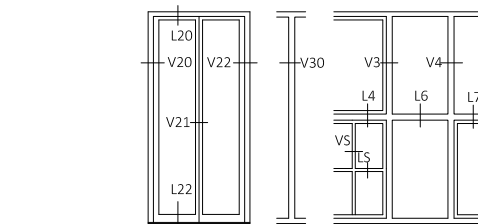

PA Primo Alu

Primo System PA44 - Udadgående terrassedøre med bundstykke af karmprofil 120

L20 =
A599/76107(V381) - A039/76205(V326) - 76509

L4 =
A039/76205(V326) - T-2000181/76302(V319) -
A039/76205(V326) - 76509

L6 =
T-2000181/76302(V319) - T-2000586

L7 =
T-2000181/76302(V319) - T-2000586
A039/76205(V326) - 76509

L22 =
A599/76107(V381) - A039/76205(V326) - 76509

LS, VS =
A045/76300(V312) - 76509

LS, VS =
A069/76302(V343) - 76509

LS =
27 mm (A244T, 92001), 35 mm (A246T, 92003)

V20 =
A599/76107(V381) - A039/76205(V326) - 76509

V21 =
A039/76205(V326) - 76509 - 76402 (V310)
A039/762045(V326) - 76509

V22 =
76107(V381) - 76205(V326) - 76509

V30 =
T-2000181/76302(V319) - T-2000586

V3 =
T-2000181/76302(V319) - T-2000586
A039/76205(V326) - 76509

V4 =
T-2000181/76302(V319) - T-2000586

LS, VS =
ilagt sprosse 18 mm, 26 mm, 46 mm

VS =
27 mm (A243T, 92000),
35 mm (A245T, 92002)