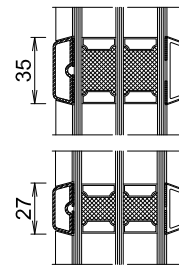

PA Primo Alu

Primo System PA44 - Udadgående terrassedøre med bundstykke af karmprofil 120

L20 =
A599/76107(V381) - A039/76205(V326) - 76509

L4 =
A039/76205(V326) - T-2000181/76302(V319) -
A039/76205(V326) - 76509

L6 =
T-2000181/76302(V319) - T-2000586

L7 =
T-2000181/76302(V319) - T-2000586
A039/76205(V326) - 76509

L22 =
A599/76107(V381) - A039/76205(V326) - 76509

LS, VS =
A045/76300(V312) - 76509

LS, VS =
A069/76302(V343) - 76509

LS =
27 mm (A244T, 92001), 35 mm (A246T, 92003)

V20 =
A599/76107(V381) - A039/76205(V326) - 76509

V21 =
A039/76205(V326) - 76509 - 76402 (V310)
A039/762045(V326) - 76509

V22 =
76107(V381) - 76205(V326) - 76509

V30 =
T-2000181/76302(V319) - T-2000586

V3 =
T-2000181/76302(V319) - T-2000586
A039/76205(V326) - 76509

V4 =
T-2000181/76302(V319) - T-2000586

LS, VS =
ilagt sprosse 18 mm, 26 mm, 46 mm

VS =
27 mm (A243T, 92000),
35 mm (A245T, 92002)