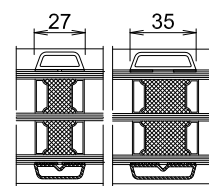

LS =
27 mm (A244T, 92001), 35 mm (A246T, 92003)

V20 =
A599/76107(V381) - A039/76205(V326) - 76509

V21 =
A039/76205(V326) - 76509 - 76402 (V310)
A039/762045(V326) - 76509

V22 =
76107(V381) - 76205(V326) - 76509

V30 =
T-2000181/76302(V319) - T-2000586

V3 =
T-2000181/76302(V319) - T-2000586
A039/76205(V326) - 76509

V4 =
T-2000181/76302(V319) - T-2000586

LS, VS =
ilagt sprosse 18 mm, 26 mm, 46 mm

VS =
27 mm (A243T, 92000),
35 mm (A245T, 92002)