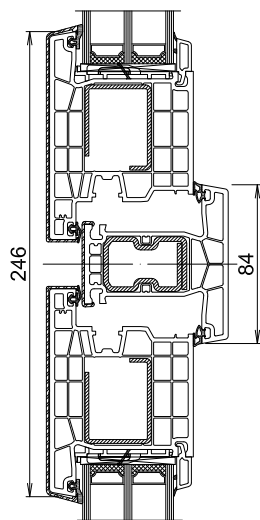

PA Primo Alu

Primo System PA44 - Udadgående terrassedøre med bundstykke af karmprofil 120

L20 =
A599/76107(V381) - A039/76205(V326) - 76509

L4 =
A039/76205(V326) - T-2000181/76302(V319) -
A039/76205(V326) - 76509

L6 =
T-2000181/76302(V319) - T-2000586

L7 =
T-2000181/76302(V319) - T-2000586
A039/76205(V326) - 76509

L22 =
A599/76107(V381) - A039/76205(V326) - 76509

LS, VS =
A045/76300(V312) - 76509

LS, VS =
A069/76302(V343) - 76509

LS =
27 mm (A244T, 92001), 35 mm (A246T, 92003)

V20 =
A599/76107(V381) - A039/76205(V326) - 76509

V21 =
A039/76205(V326) - 76509 - 76402 (V310)
A039/762045(V326) - 76509

V22 =
76107(V381) - 76205(V326) - 76509

V30 =
T-2000181/76302(V319) - T-2000586

V3 =
T-2000181/76302(V319) - T-2000586
A039/76205(V326) - 76509

V4 =
T-2000181/76302(V319) - T-2000586

LS, VS =
ilagt sprosse 18 mm, 26 mm, 46 mm

VS =
27 mm (A243T, 92000),
35 mm (A245T, 92002)