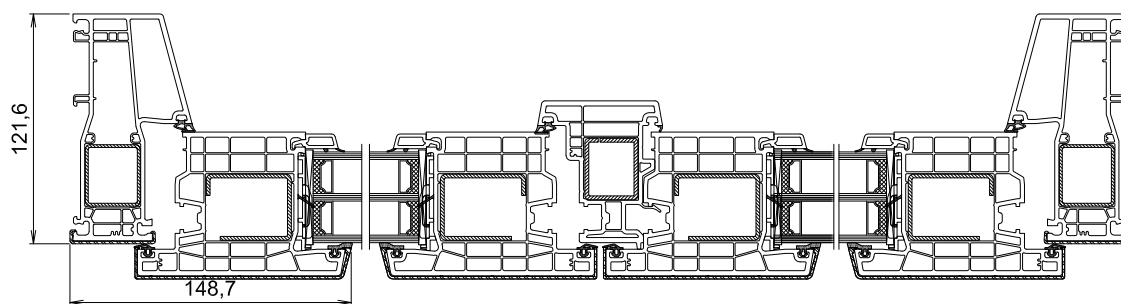

PA Primo Alu

Primo System PA44 - Udadgående terrassedøre med bundstykke af karmprofil 120

L20 =
A599/76107(V381) - A039/76205(V326) - 76509

L4 =
A039/76205(V326) - T-2000181/76302(V319) -
A039/76205(V326) - 76509

L6 =
T-2000181/76302(V319) - T-2000586

L7 =
T-2000181/76302(V319) - T-2000586
A039/76205(V326) - 76509

L22 =
A599/76107(V381) - A039/76205(V326) - 76509

LS, VS =
A045/76300(V312) - 76509

LS, VS =
A069/76302(V343) - 76509

LS =
27 mm (A244T, 92001), 35 mm (A246T, 92003)

V20 =
A599/76107(V381) - A039/76205(V326) - 76509

V21 =
A039/76205(V326) - 76509 - 76402 (V310)
A039/762045(V326) - 76509

V22 =
76107(V381) - 76205(V326) - 76509

V30 =
T-2000181/76302(V319) - T-2000586

V3 =
T-2000181/76302(V319) - T-2000586
A039/76205(V326) - 76509

V4 =
T-2000181/76302(V319) - T-2000586

LS, VS =
ilagt sprosse 18 mm, 26 mm, 46 mm

VS =
27 mm (A243T, 92000),
35 mm (A245T, 92002)