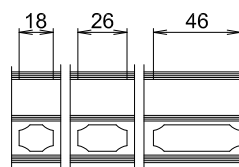

LS =
27 mm (A244T, 92001), 35 mm (A246T, 92003)

V20 =
A599/76107(V381) - A039/76205(V326) - 76509

V21 =
A039/76205(V326) - 76509 - 76402 (V310)
A039/762045(V326) - 76509

V22 =
76107(V381) - 76205(V326) - 76509

V30 =
T-2000181/76302(V319) - T-2000586

V3 =
T-2000181/76302(V319) - T-2000586
A039/76205(V326) - 76509

V4 =
T-2000181/76302(V319) - T-2000586

LS, VS =
ilagt sprosse 18 mm, 26 mm, 46 mm

VS =
27 mm (A243T, 92000),
35 mm (A245T, 92002)