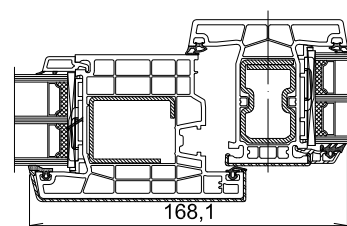

L6 =
T-2000181/76302(V319) - T-2000586

L7 =
T-2000181/76302(V319) - T-2000586
A039/76205(V326) - 76509

L22 =
A599/76107(V381) - A039/76205(V326) - 76509

LS, VS =
A045/76300(V312) - 76509

LS, VS =
A069/76302(V343) - 76509

LS =
27 mm (A244T, 92001), 35 mm (A246T, 92003)

V20 =
A599/76107(V381) - A039/76205(V326) - 76509

V21 =
A039/76205(V326) - 76509 - 76402 (V310)
A039/762045(V326) - 76509

V22 =
76107(V381) - 76205(V326) - 76509

V30 =
T-2000181/76302(V319) - T-2000586

V3 =
T-2000181/76302(V319) - T-2000586
A039/76205(V326) - 76509

V4 =
T-2000181/76302(V319) - T-2000586

LS, VS =
ilagt sprosse 18 mm, 26 mm, 46 mm

VS =
27 mm (A243T, 92000),
35 mm (A245T, 92002)