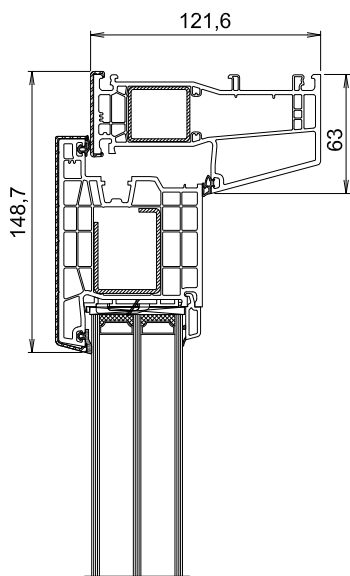

PA Primo Alu

Primo System PA44 - Udadgående terrassedøre med bundstykke af karmprofil 120

L20 =
A599/76107(V381) - A039/76205(V326) - 76509

L4 =
A039/76205(V326) - T-2000181/76302(V319) -
A039/76205(V326) - 76509

L6 =
T-2000181/76302(V319) - T-2000586

L7 =
T-2000181/76302(V319) - T-2000586
A039/76205(V326) - 76509

L22 =
A599/76107(V381) - A039/76205(V326) - 76509

LS, VS =
A045/76300(V312) - 76509

LS, VS =
A069/76302(V343) - 76509

LS =
27 mm (A244T, 92001), 35 mm (A246T, 92003)

V20 =
A599/76107(V381) - A039/76205(V326) - 76509

V21 =
A039/76205(V326) - 76509 - 76402 (V310)
A039/762045(V326) - 76509

V22 =
76107(V381) - 76205(V326) - 76509

V30 =
T-2000181/76302(V319) - T-2000586

V3 =
T-2000181/76302(V319) - T-2000586
A039/76205(V326) - 76509

V4 =
T-2000181/76302(V319) - T-2000586

LS, VS =
ilagt sprosse 18 mm, 26 mm, 46 mm

VS =
27 mm (A243T, 92000),
35 mm (A245T, 92002)