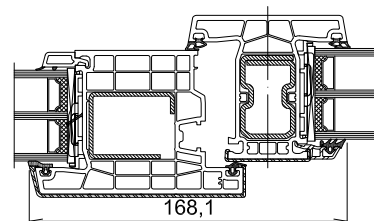

L6 =
T-2000181/76302(V319) - T-2000586

L7 =
T-2000181/76302(V319) - T-2000586
A039/76205(V326) - 76509

L22 =
Z188/A574/A581 - A039/76205(V326) - 76509

LS, VS =
A045/76300(V312) - 76509

LS, VS =
A069/76302(V343) - 76509

LS =
27 mm (A244T, 92001), 35 mm (A246T, 92002)

V20 =
A599/76107(V381) - A039/76205(V326) - 76509

V21 =
A039/76205(V326) - 76509 - 76402 (V310)
A039/762045(V326) - 76509

V22 =
76107(V381) - 76205(V326) - 76509

V30 =
T-2000181/76302(V319) - T-2000586

V3 =
T-2000181/76302(V319) - T-2000586
A039/76205(V326) - 76509

V4 =
T-2000181/76302(V319) - T-2000586

LS, VS =
ilagt sprosse 18 mm, 26 mm, 46 mm

VS =
27 mm (A243T, 92000),
35 mm (A245T, 92002)