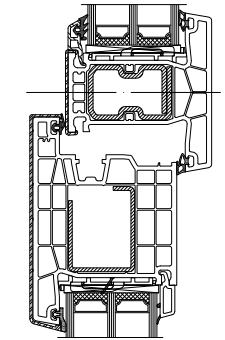

PA Primo Alu

Primo System PA45 - Udadgående terrassedøre med 25 mm bundstykke 120

L20 =
A599/76107(V381) - A039/76205(V326) - 76509

L4 =
A039/76205(V326) - T-2000181/76302(V319) -
A039/76205(V326) - 76509

L6 =
T-2000181/76302(V319) - T-2000586

L7 =
T-2000181/76302(V319) - T-2000586
A039/76205(V326) - 76509

L22 =
Z188/A574/A581 - A039/76205(V326) - 76509

LS, VS =
A045/76300(V312) - 76509

LS, VS =
A069/76302(V343) - 76509

LS =
27 mm (A244T, 92001), 35 mm (A246T, 92002)

V20 =
A599/76107(V381) - A039/76205(V326) - 76509

V21 =
A039/76205(V326) - 76509 - 76402 (V310)
A039/762045(V326) - 76509

V22 =
76107(V381) - 76205(V326) - 76509

V30 =
T-2000181/76302(V319) - T-2000586

V3 =
T-2000181/76302(V319) - T-2000586
A039/76205(V326) - 76509

V4 =
T-2000181/76302(V319) - T-2000586

LS, VS =
ilagt sprosse 18 mm, 26 mm, 46 mm

VS =
27 mm (A243T, 92000),
35 mm (A245T, 92002)