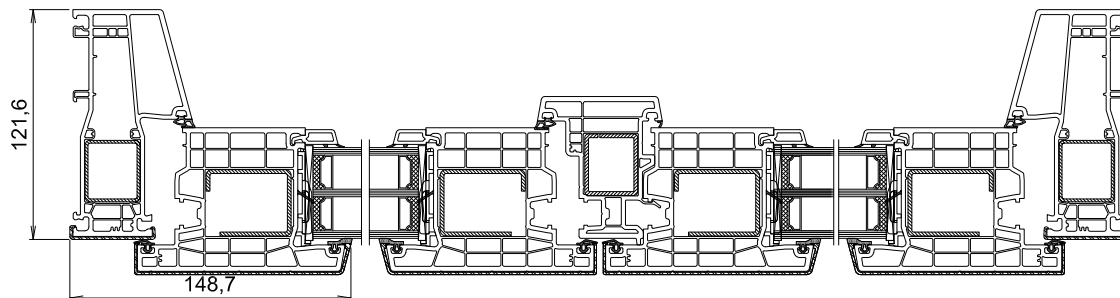

PA Primo Alu

Primo System PA45 - Udadgående terrassedøre med 25 mm bundstykke 120

L20 =
A599/76107(V381) - A039/76205(V326) - 76509

L4 =
A039/76205(V326) - T-2000181/76302(V319) -
A039/76205(V326) - 76509

L6 =
T-2000181/76302(V319) - T-2000586

L7 =
T-2000181/76302(V319) - T-2000586
A039/76205(V326) - 76509

L22 =
Z188/A574/A581 - A039/76205(V326) - 76509

LS, VS =
A045/76300(V312) - 76509

LS, VS =
A069/76302(V343) - 76509

LS =
27 mm (A244T, 92001), 35 mm (A246T, 92002)

V20 =
A599/76107(V381) - A039/76205(V326) - 76509

V21 =
A039/76205(V326) - 76509 - 76402 (V310)
A039/762045(V326) - 76509

V22 =
76107(V381) - 76205(V326) - 76509

V30 =
T-2000181/76302(V319) - T-2000586

V3 =
T-2000181/76302(V319) - T-2000586
A039/76205(V326) - 76509

V4 =
T-2000181/76302(V319) - T-2000586

LS, VS =
ilagt sprosse 18 mm, 26 mm, 46 mm

VS =
27 mm (A243T, 92000),
35 mm (A245T, 92002)