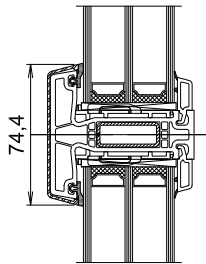

PA Primo Alu

Primo System PA45 - Udadgående terrassedøre med 25 mm bundstykke 120

L20 =
A599/76107(V381) - A039/76205(V326) - 76509

L4 =
A039/76205(V326) - T-2000181/76302(V319) -
A039/76205(V326) - 76509

L6 =
T-2000181/76302(V319) - T-2000586

L7 =
T-2000181/76302(V319) - T-2000586
A039/76205(V326) - 76509

L22 =
Z188/A574/A581 - A039/76205(V326) - 76509

LS, VS =
A045/76300(V312) - 76509

LS, VS =
A069/76302(V343) - 76509

LS =
27 mm (A244T, 92001), 35 mm (A246T, 92002)

V20 =
A599/76107(V381) - A039/76205(V326) - 76509

V21 =
A039/76205(V326) - 76509 - 76402 (V310)
A039/762045(V326) - 76509

V22 =
76107(V381) - 76205(V326) - 76509

V30 =
T-2000181/76302(V319) - T-2000586

V3 =
T-2000181/76302(V319) - T-2000586
A039/76205(V326) - 76509

V4 =
T-2000181/76302(V319) - T-2000586

LS, VS =
ilagt sprosse 18 mm, 26 mm, 46 mm

VS =
27 mm (A243T, 92000),
35 mm (A245T, 92002)