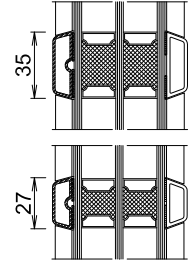

PA Primo Alu

Primo System PA45 - Udadgående terrassedøre med 25 mm bundstykke 120

L20 =
A599/76107(V381) - A039/76205(V326) - 76509

L4 =
A039/76205(V326) - T-2000181/76302(V319) -
A039/76205(V326) - 76509

L6 =
T-2000181/76302(V319) - T-2000586

L7 =
T-2000181/76302(V319) - T-2000586
A039/76205(V326) - 76509

L22 =
Z188/A574/A581 - A039/76205(V326) - 76509

LS, VS =
A045/76300(V312) - 76509

LS, VS =
A069/76302(V343) - 76509

LS =
27 mm (A244T, 92001), 35 mm (A246T, 92002)

V20 =
A599/76107(V381) - A039/76205(V326) - 76509

V21 =
A039/76205(V326) - 76509 - 76402 (V310)
A039/762045(V326) - 76509

V22 =
76107(V381) - 76205(V326) - 76509

V30 =
T-2000181/76302(V319) - T-2000586

V3 =
T-2000181/76302(V319) - T-2000586
A039/76205(V326) - 76509

V4 =
T-2000181/76302(V319) - T-2000586

LS, VS =
ilagt sprosse 18 mm, 26 mm, 46 mm

VS =
27 mm (A243T, 92000),
35 mm (A245T, 92002)