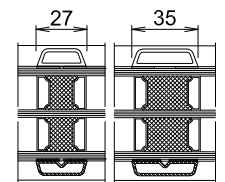

LS =
27 mm (A244T, 92001), 35 mm (A246T, 92002)

V20 =
A599/76107(V381) - A039/76205(V326) - 76509

V21 =
A039/76205(V326) - 76509 - 76402 (V310)
A039/762045(V326) - 76509

V22 =
76107(V381) - 76205(V326) - 76509

V30 =
T-2000181/76302(V319) - T-2000586

V3 =
T-2000181/76302(V319) - T-2000586
A039/76205(V326) - 76509

V4 =
T-2000181/76302(V319) - T-2000586

LS, VS =
ilagt sprosse 18 mm, 26 mm, 46 mm

VS =
27 mm (A243T, 92000),
35 mm (A245T, 92002)