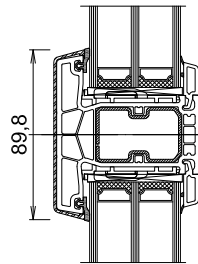

PA Primo Alu

Primo System PA45 - Udadgående terrassedøre med 25 mm bundstykke 120

L20 =
A599/76107(V381) - A039/76205(V326) - 76509

L4 =
A039/76205(V326) - T-2000181/76302(V319) -
A039/76205(V326) - 76509

L6 =
T-2000181/76302(V319) - T-2000586

L7 =
T-2000181/76302(V319) - T-2000586
A039/76205(V326) - 76509

L22 =
Z188/A574/A581 - A039/76205(V326) - 76509

LS, VS =
A045/76300(V312) - 76509

LS, VS =
A069/76302(V343) - 76509

LS =
27 mm (A244T, 92001), 35 mm (A246T, 92002)

V20 =
A599/76107(V381) - A039/76205(V326) - 76509

V21 =
A039/76205(V326) - 76509 - 76402 (V310)
A039/762045(V326) - 76509

V22 =
76107(V381) - 76205(V326) - 76509

V30 =
T-2000181/76302(V319) - T-2000586

V3 =
T-2000181/76302(V319) - T-2000586
A039/76205(V326) - 76509

V4 =
T-2000181/76302(V319) - T-2000586

LS, VS =
ilagt sprosse 18 mm, 26 mm, 46 mm

VS =
27 mm (A243T, 92000),
35 mm (A245T, 92002)