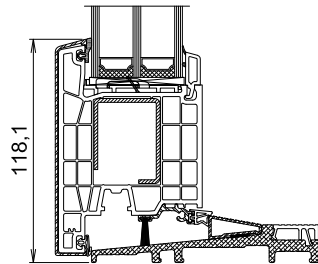

PA Primo Alu

Primo System PA45 - Udadgående terrassedøre med 25 mm bundstykke 120

L20 =
A599/76107(V381) - A039/76205(V326) - 76509

L4 =
A039/76205(V326) - T-2000181/76302(V319) -
A039/76205(V326) - 76509

L6 =
T-2000181/76302(V319) - T-2000586

L7 =
T-2000181/76302(V319) - T-2000586
A039/76205(V326) - 76509

L22 =
Z188/A574/A581 - A039/76205(V326) - 76509

LS, VS =
A045/76300(V312) - 76509

LS, VS =
A069/76302(V343) - 76509

LS =
27 mm (A244T, 92001), 35 mm (A246T, 92002)

V20 =
A599/76107(V381) - A039/76205(V326) - 76509

V21 =
A039/76205(V326) - 76509 - 76402 (V310)
A039/762045(V326) - 76509

V22 =
76107(V381) - 76205(V326) - 76509

V30 =
T-2000181/76302(V319) - T-2000586

V3 =
T-2000181/76302(V319) - T-2000586
A039/76205(V326) - 76509

V4 =
T-2000181/76302(V319) - T-2000586

LS, VS =
ilagt sprosse 18 mm, 26 mm, 46 mm

VS =
27 mm (A243T, 92000),
35 mm (A245T, 92002)