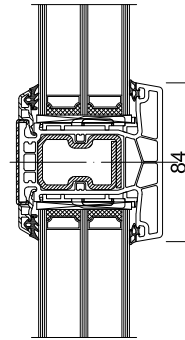

PA Primo Alu

Primo System PA45 - Udadgående terrassedøre med 25 mm bundstykke 120

L20 =
A599/76107(V381) - A039/76205(V326) - 76509

L4 =
A039/76205(V326) - T-2000181/76302(V319) -
A039/76205(V326) - 76509

L6 =
T-2000181/76302(V319) - T-2000586

L7 =
T-2000181/76302(V319) - T-2000586
A039/76205(V326) - 76509

L22 =
Z188/A574/A581 - A039/76205(V326) - 76509

LS, VS =
A045/76300(V312) - 76509

LS, VS =
A069/76302(V343) - 76509

LS =
27 mm (A244T, 92001), 35 mm (A246T, 92002)

V20 =
A599/76107(V381) - A039/76205(V326) - 76509

V21 =
A039/76205(V326) - 76509 - 76402 (V310)
A039/762045(V326) - 76509

V22 =
76107(V381) - 76205(V326) - 76509

V30 =
T-2000181/76302(V319) - T-2000586

V3 =
T-2000181/76302(V319) - T-2000586
A039/76205(V326) - 76509

V4 =
T-2000181/76302(V319) - T-2000586

LS, VS =
ilagt sprosse 18 mm, 26 mm, 46 mm

VS =
27 mm (A243T, 92000),
35 mm (A245T, 92002)