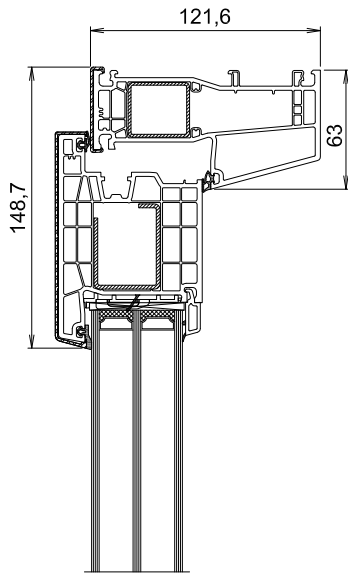

PA Primo Alu

Primo System PA45 - Udadgående terrassedøre med 25 mm bundstykke 120

L20 =
A599/76107(V381) - A039/76205(V326) - 76509

L4 =
A039/76205(V326) - T-2000181/76302(V319) -
A039/76205(V326) - 76509

L6 =
T-2000181/76302(V319) - T-2000586

L7 =
T-2000181/76302(V319) - T-2000586
A039/76205(V326) - 76509

L22 =
Z188/A574/A581 - A039/76205(V326) - 76509

LS, VS =
A045/76300(V312) - 76509

LS, VS =
A069/76302(V343) - 76509

LS =
27 mm (A244T, 92001), 35 mm (A246T, 92002)

V20 =
A599/76107(V381) - A039/76205(V326) - 76509

V21 =
A039/76205(V326) - 76509 - 76402 (V310)
A039/762045(V326) - 76509

V22 =
76107(V381) - 76205(V326) - 76509

V30 =
T-2000181/76302(V319) - T-2000586

V3 =
T-2000181/76302(V319) - T-2000586
A039/76205(V326) - 76509

V4 =
T-2000181/76302(V319) - T-2000586

LS, VS =
ilagt sprosse 18 mm, 26 mm, 46 mm

VS =
27 mm (A243T, 92000),
35 mm (A245T, 92002)