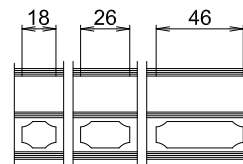

LS =
27 mm (A244T, 92001), 35 mm (A246T, 92002)

V20 =
A599/76107(V381) - A039/76205(V326) - 76509

V21 =
A039/76205(V326) - 76509 - 76402 (V310)
A039/762045(V326) - 76509

V22 =
76107(V381) - 76205(V326) - 76509

V30 =
T-2000181/76302(V319) - T-2000586

V3 =
T-2000181/76302(V319) - T-2000586
A039/76205(V326) - 76509

V4 =
T-2000181/76302(V319) - T-2000586

LS, VS =
ilagt sprosse 18 mm, 26 mm, 46 mm

VS =
27 mm (A243T, 92000),
35 mm (A245T, 92002)