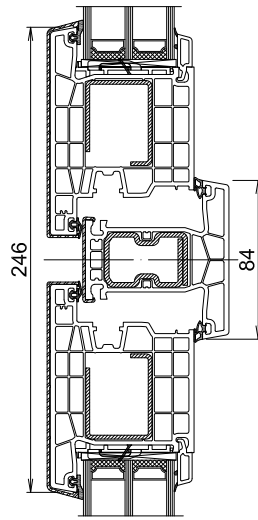

PA Primo Alu

Primo System PA45 - Udadgående terrassedøre med 25 mm bundstykke 120

L20 =
A599/76107(V381) - A039/76205(V326) - 76509

L4 =
A039/76205(V326) - T-2000181/76302(V319) -
A039/76205(V326) - 76509

L6 =
T-2000181/76302(V319) - T-2000586

L7 =
T-2000181/76302(V319) - T-2000586
A039/76205(V326) - 76509

L22 =
Z188/A574/A581 - A039/76205(V326) - 76509

LS, VS =
A045/76300(V312) - 76509

LS, VS =
A069/76302(V343) - 76509

LS =
27 mm (A244T, 92001), 35 mm (A246T, 92002)

V20 =
A599/76107(V381) - A039/76205(V326) - 76509

V21 =
A039/76205(V326) - 76509 - 76402 (V310)
A039/762045(V326) - 76509

V22 =
76107(V381) - 76205(V326) - 76509

V30 =
T-2000181/76302(V319) - T-2000586

V3 =
T-2000181/76302(V319) - T-2000586
A039/76205(V326) - 76509

V4 =
T-2000181/76302(V319) - T-2000586

LS, VS =
ilagt sprosse 18 mm, 26 mm, 46 mm

VS =
27 mm (A243T, 92000),
35 mm (A245T, 92002)