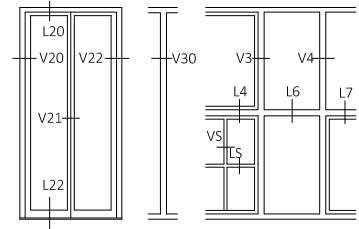

L6 =
T-2000181/76302(V319) - T-2000586

L7 =
T-2000181/76302(V319) - T-2000586
A039/76205(V326) - 76509

L22 =
Z188/A574/A581 - A039/76205(V326) - 76509

LS, VS =
A045/76300(V312) - 76509

LS, VS =
A069/76302(V343) - 76509

LS =
27 mm (A244T, 92001), 35 mm (A246T, 92002)

V20 =
A599/76107(V381) - A039/76205(V326) - 76509

V21 =
A039/76205(V326) - 76509 - 76402 (V310)
A039/762045(V326) - 76509

V22 =
76107(V381) - 76205(V326) - 76509

V30 =
T-2000181/76302(V319) - T-2000586

V3 =
T-2000181/76302(V319) - T-2000586
A039/76205(V326) - 76509

V4 =
T-2000181/76302(V319) - T-2000586

LS, VS =
ilagt sprosse 18 mm, 26 mm, 46 mm

VS =
27 mm (A243T, 92000),
35 mm (A245T, 92002)