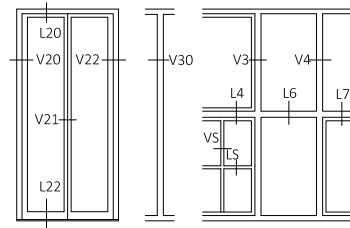

PA Primo Alu

Primo System PA48 - Kip-/ Skydedør med bundstykke af karmprofil 120

L20 =
A576/76107(V381) -
A038/76204(V326) - 76509

L8 =
A576/76107(V381) -
A038/76204(V326) - 76509

L6 =
A046/76302(V319) - 76509

LS, VS =
A069/76302(V343) - 76509

L7 =
A046/76302(V319) -
A038/76204(V326) - 76509

V20 =
A576/76107(V381) -
A038/76204(V326) - 76509

V3 =
A038/76200(V315) -
A046/76302(V319) - 76509

VS =
A576/76107(V381)

V30 =
A046/76302(V319) - 76509

LS, VS =
flagt sprosse 18 mm, 26 mm, 46 mm

VS =
27 mm (A243T, 92000),
35 mm (A245T, 92002)