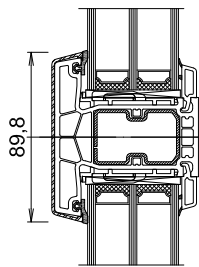

PA Primo Alu

Primo System PA48 - Kip-/ Skydedør med bundstykke af karmprofil 120

L20 =
A576/76107(V381) -
A038/76204(V326) - 76509

L8 =
A576/76107(V381) -
A038/76204(V326) - 76509

L6 =
A046/76302(V319) - 76509

LS, VS =
A069/76302(V343) - 76509

L7 =
A046/76302(V319) -
A038/76204(V326) - 76509

V20 =
A576/76107(V381) -
A038/76204(V326) - 76509

V3 =
A038/76200(V315) -
A046/76302(V319) - 76509

VS =
A576/76107(V381)

V30 =
A046/76302(V319) - 76509

LS, VS =
flagt sprosse 18 mm, 26 mm, 46 mm

VS =
27 mm (A243T, 92000),
35 mm (A245T, 92002)