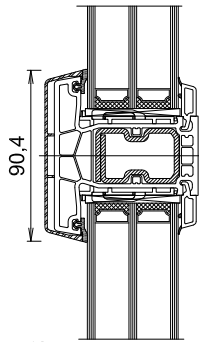

PA Primo Alu

Primo System PA48 - Kip-/ Skydedør med bundstykke af karmprofil 120

L20 =
A576/76107(V381) -
A038/76204(V326) - 76509

L8 =
A576/76107(V381) -
A038/76204(V326) - 76509

L6 =
A046/76302(V319) - 76509

LS, VS =
A069/76302(V343) - 76509

L7 =
A046/76302(V319) -
A038/76204(V326) - 76509

V20 =
A576/76107(V381) -
A038/76204(V326) - 76509

V3 =
A038/76200(V315) -
A046/76302(V319) - 76509

VS =
A576/76107(V381)

V30 =
A046/76302(V319) - 76509

LS, VS =
flagt sprosse 18 mm, 26 mm, 46 mm

VS =
27 mm (A243T, 92000),
35 mm (A245T, 92002)