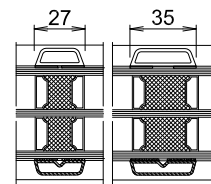

LS, VS =
A069/76302(V343) - 76509

L7 =
A046/76302(V319) -
A038/76204(V326) - 76509

V20 =
A576/76107(V381) -
A038/76204(V326) - 76509

V3 =
A038/76200(V315) -
A046/76302(V319) - 76509

VS =
A576/76107(V381)

V30 =
A046/76302(V319) - 76509

LS, VS =
flagt sprosse 18 mm, 26 mm, 46 mm

VS =
27 mm (A243T, 92000),
35 mm (A245T, 92002)