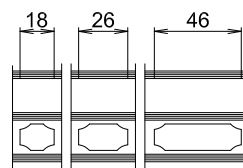

LS, VS =
A069/76302(V343) - 76509

L7 =
A046/76302(V319) -
A038/76204(V326) - 76509

V20 =
A576/76107(V381) -
A038/76204(V326) - 76509

V3 =
A038/76200(V315) -
A046/76302(V319) - 76509

VS =
A576/76107(V381)

V30 =
A046/76302(V319) - 76509

LS, VS =
flagt sprosse 18 mm, 26 mm, 46 mm

VS =
27 mm (A243T, 92000),
35 mm (A245T, 92002)