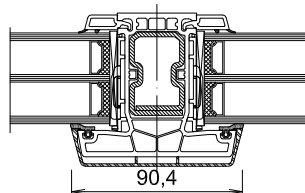

PA Primo Alu

Primo System PA48 - Kip-/ Skydedør med bundstykke af karmprofil 120

L20 =
A576/76107(V381) -
A038/76204(V326) - 76509

L8 =
A576/76107(V381) -
A038/76204(V326) - 76509

L6 =
A046/76302(V319) - 76509

LS, VS =
A069/76302(V343) - 76509

L7 =
A046/76302(V319) -
A038/76204(V326) - 76509

V20 =
A576/76107(V381) -
A038/76204(V326) - 76509

V3 =
A038/76200(V315) -
A046/76302(V319) - 76509

VS =
A576/76107(V381)

V30 =
A046/76302(V319) - 76509

LS, VS =
flagt sprosse 18 mm, 26 mm, 46 mm

VS =
27 mm (A243T, 92000),
35 mm (A245T, 92002)