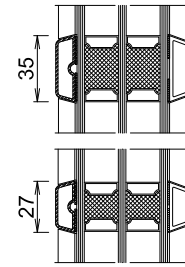

PA Primo Alu

Primo System PA48 - Kip-/ Skydedør med bundstykke af karmprofil 120

L20 =
A576/76107(V381) -
A038/76204(V326) - 76509

L8 =
A576/76107(V381) -
A038/76204(V326) - 76509

L6 =
A046/76302(V319) - 76509

LS, VS =
A069/76302(V343) - 76509

L7 =
A046/76302(V319) -
A038/76204(V326) - 76509

V20 =
A576/76107(V381) -
A038/76204(V326) - 76509

V3 =
A038/76200(V315) -
A046/76302(V319) - 76509

VS =
A576/76107(V381)

V30 =
A046/76302(V319) - 76509

LS, VS =
flagt sprosse 18 mm, 26 mm, 46 mm

VS =
27 mm (A243T, 92000),
35 mm (A245T, 92002)