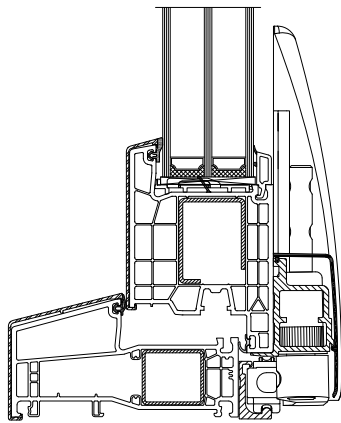

PA Primo Alu

Primo System PA48 - Kip-/ Skydedør med bundstykke af karmprofil 120

L20 =
A576/76107(V381) -
A038/76204(V326) - 76509

L8 =
A576/76107(V381) -
A038/76204(V326) - 76509

L6 =
A046/76302(V319) - 76509

LS, VS =
A069/76302(V343) - 76509

L7 =
A046/76302(V319) -
A038/76204(V326) - 76509

V20 =
A576/76107(V381) -
A038/76204(V326) - 76509

V3 =
A038/76200(V315) -
A046/76302(V319) - 76509

VS =
A576/76107(V381)

V30 =
A046/76302(V319) - 76509

LS, VS =
flagt sprosse 18 mm, 26 mm, 46 mm

VS =
27 mm (A243T, 92000),
35 mm (A245T, 92002)