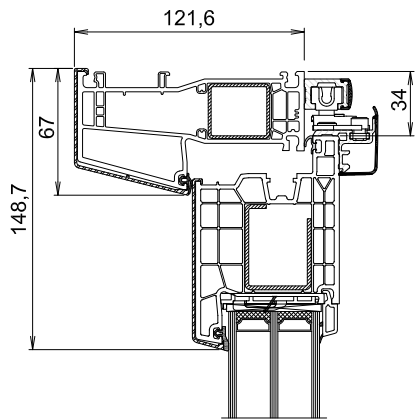

PA Primo Alu

Primo System PA48 - Kip-/ Skydedør med bundstykke af karmprofil 120

L20 =
A576/76107(V381) -
A038/76204(V326) - 76509

L8 =
A576/76107(V381) -
A038/76204(V326) - 76509

L6 =
A046/76302(V319) - 76509

LS, VS =
A069/76302(V343) - 76509

L7 =
A046/76302(V319) -
A038/76204(V326) - 76509

V20 =
A576/76107(V381) -
A038/76204(V326) - 76509

V3 =
A038/76200(V315) -
A046/76302(V319) - 76509

VS =
A576/76107(V381)

V30 =
A046/76302(V319) - 76509

LS, VS =
flagt sprosse 18 mm, 26 mm, 46 mm

VS =
27 mm (A243T, 92000),
35 mm (A245T, 92002)