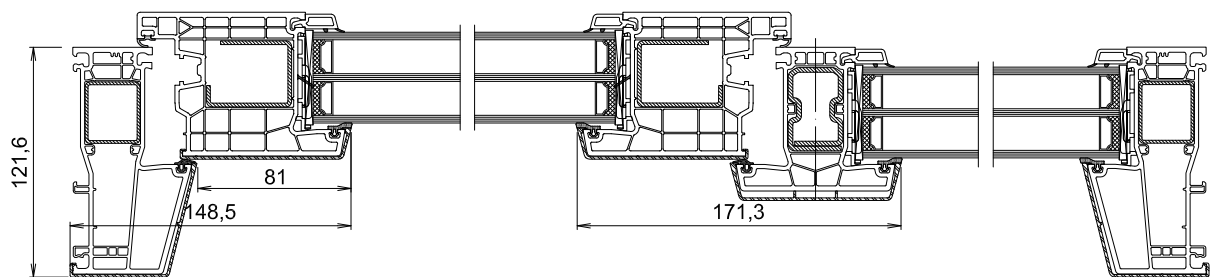

PA Primo Alu

Primo System PA48 - Kip-/ Skydedør med bundstykke af karmprofil 120

L20 =
A576/76107(V381) -
A038/76204(V326) - 76509

L8 =
A576/76107(V381) -
A038/76204(V326) - 76509

L6 =
A046/76302(V319) - 76509

LS, VS =
A069/76302(V343) - 76509

L7 =
A046/76302(V319) -
A038/76204(V326) - 76509

V20 =
A576/76107(V381) -
A038/76204(V326) - 76509

V3 =
A038/76200(V315) -
A046/76302(V319) - 76509

VS =
A576/76107(V381)

V30 =
A046/76302(V319) - 76509

LS, VS =
flagt sprosse 18 mm, 26 mm, 46 mm

VS =
27 mm (A243T, 92000),
35 mm (A245T, 92002)