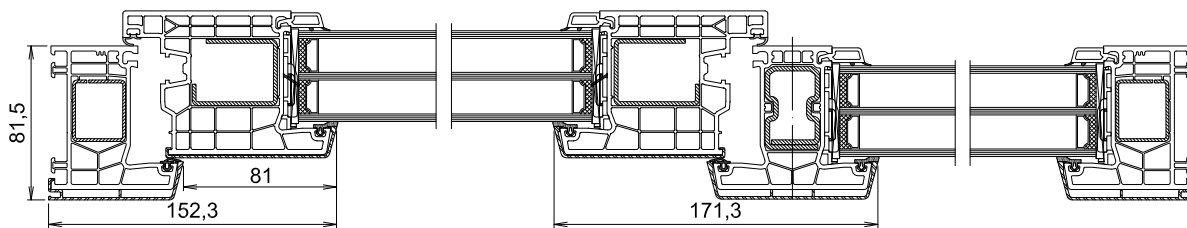

PA Primo Alu

Primo System PA48 - Kip-/ Skydedør med bundstykke af karmprofil 76

L20 =
A030/76101(V309) -
A038/76204(V326) - 76509

L8 =
A030/76101(V309) - A038/76204(V326) - 76509

L6 =
A046/76302(V319) - 76509

L8, VS =
A069/76302(V343) - 76509

L7 =
A046/76302(V319) -
A038/76204(V326) - 76509

LS =
27 mm (A244T, 92001), 35 mm (A246T, 92003)

V20 =
A030/76101(V309) -
A038/76204(V326) - 76509

V3 =
A038/76200(V315) -
A046/76302(V319) - 76509

V5 =
A030/76101(V309)

V30 =
A046/76302(V319) - 76509

LS, VS =
ilagt sprosse 18 mm, 26 mm, 46 mm

VS =
27 mm (A243T, 92000),
35 mm (A245T, 92002)