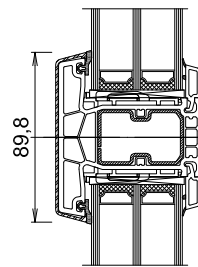

PA Primo Alu

Primo System PA48 - Kip-/ Skydedør med bundstykke af karmprofil 76

L20 =
A030/76101(V309) -
A038/76204(V326) - 76509

L8 =
A030/76101(V309) - A038/76204(V326) - 76509

L6 =
A046/76302(V319) - 76509

L8, VS =
A069/76302(V343) - 76509

L7 =
A046/76302(V319) -
A038/76204(V326) - 76509

LS =
27 mm (A244T, 92001), 35 mm (A246T, 92003)

V20 =
A030/76101(V309) -
A038/76204(V326) - 76509

V3 =
A038/76200(V315) -
A046/76302(V319) - 76509

V5 =
A030/76101(V309)

V30 =
A046/76302(V319) - 76509

LS, VS =
ilagt sprosse 18 mm, 26 mm, 46 mm

VS =
27 mm (A243T, 92000),
35 mm (A245T, 92002)