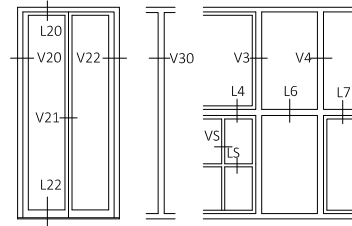

PA Primo Alu

Primo System PA48 - Kip-/ Skydedør med bundstykke af karmprofil 76

L20 =
A030/76101(V309) -
A038/76204(V326) - 76509

L8 =
A030/76101(V309) - A038/76204(V326) - 76509

L6 =
A046/76302(V319) - 76509

L8, VS =
A069/76302(V343) - 76509

L7 =
A046/76302(V319) -
A038/76204(V326) - 76509

LS =
27 mm (A244T, 92001), 35 mm (A246T, 92003)

V20 =
A030/76101(V309) -
A038/76204(V326) - 76509

V3 =
A038/76200(V315) -
A046/76302(V319) - 76509

V5 =
A030/76101(V309)

V30 =
A046/76302(V319) - 76509

LS, VS =
ilagt sprosse 18 mm, 26 mm, 46 mm

VS =
27 mm (A243T, 92000),
35 mm (A245T, 92002)