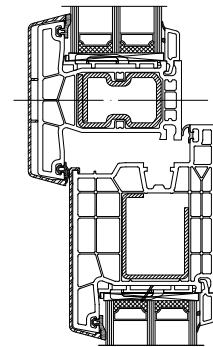

PA Primo Alu

Primo System PA48 - Kip-/ Skydedør med bundstykke af karmprofil 76

L20 =
A030/76101(V309) -
A038/76204(V326) - 76509

L8 =
A030/76101(V309) - A038/76204(V326) - 76509

L6 =
A046/76302(V319) - 76509

L8, VS =
A069/76302(V343) - 76509

L7 =
A046/76302(V319) -
A038/76204(V326) - 76509

LS =
27 mm (A244T, 92001), 35 mm (A246T, 92003)

V20 =
A030/76101(V309) -
A038/76204(V326) - 76509

V3 =
A038/76200(V315) -
A046/76302(V319) - 76509

V5 =
A030/76101(V309)

V30 =
A046/76302(V319) - 76509

LS, VS =
ilagt sprosse 18 mm, 26 mm, 46 mm

VS =
27 mm (A243T, 92000),
35 mm (A245T, 92002)