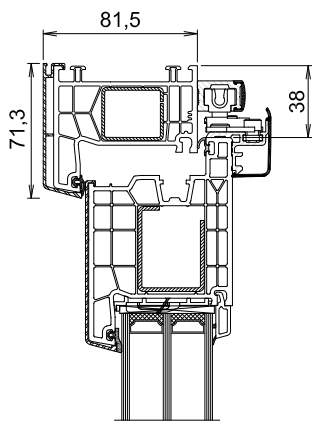

PA Primo Alu

Primo System PA48 - Kip-/ Skydedør med bundstykke af karmprofil 76

L20 =
A030/76101(V309) -
A038/76204(V326) - 76509

L8 =
A030/76101(V309) - A038/76204(V326) - 76509

L6 =
A046/76302(V319) - 76509

L8, VS =
A069/76302(V343) - 76509

L7 =
A046/76302(V319) -
A038/76204(V326) - 76509

LS =
27 mm (A244T, 92001), 35 mm (A246T, 92003)

V20 =
A030/76101(V309) -
A038/76204(V326) - 76509

V3 =
A038/76200(V315) -
A046/76302(V319) - 76509

V5 =
A030/76101(V309)

V30 =
A046/76302(V319) - 76509

LS, VS =
ilagt sprosse 18 mm, 26 mm, 46 mm

VS =
27 mm (A243T, 92000),
35 mm (A245T, 92002)