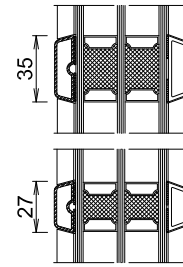

PA Primo Alu

Primo System PA48 - Kip-/ Skydedør med bundstykke af karmprofil 76

L20 =
A030/76101(V309) -
A038/76204(V326) - 76509

L8 =
A030/76101(V309) - A038/76204(V326) - 76509

L6 =
A046/76302(V319) - 76509

L8, VS =
A069/76302(V343) - 76509

L7 =
A046/76302(V319) -
A038/76204(V326) - 76509

LS =
27 mm (A244T, 92001), 35 mm (A246T, 92003)

V20 =
A030/76101(V309) -
A038/76204(V326) - 76509

V3 =
A038/76200(V315) -
A046/76302(V319) - 76509

V5 =
A030/76101(V309)

V30 =
A046/76302(V319) - 76509

LS, VS =
ilagt sprosse 18 mm, 26 mm, 46 mm

VS =
27 mm (A243T, 92000),
35 mm (A245T, 92002)