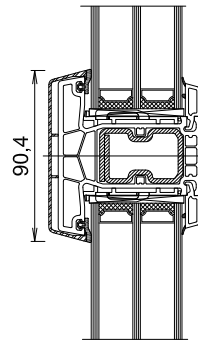

PA Primo Alu

Primo System PA48 - Kip-/ Skydedør med bundstykke af karmprofil 76

L20 =
A030/76101(V309) -
A038/76204(V326) - 76509

L8 =
A030/76101(V309) - A038/76204(V326) - 76509

L6 =
A046/76302(V319) - 76509

L8, VS =
A069/76302(V343) - 76509

L7 =
A046/76302(V319) -
A038/76204(V326) - 76509

LS =
27 mm (A244T, 92001), 35 mm (A246T, 92003)

V20 =
A030/76101(V309) -
A038/76204(V326) - 76509

V3 =
A038/76200(V315) -
A046/76302(V319) - 76509

V5 =
A030/76101(V309)

V30 =
A046/76302(V319) - 76509

LS, VS =
ilagt sprosse 18 mm, 26 mm, 46 mm

VS =
27 mm (A243T, 92000),
35 mm (A245T, 92002)