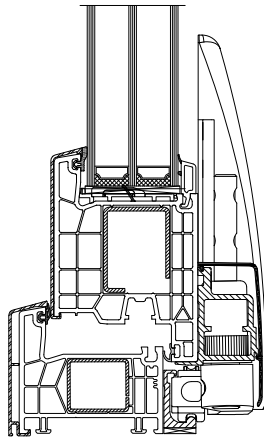

PA Primo Alu

Primo System PA48 - Kip-/ Skydedør med bundstykke af karmprofil 76

L20 =
A030/76101(V309) -
A038/76204(V326) - 76509

L8 =
A030/76101(V309) - A038/76204(V326) - 76509

L6 =
A046/76302(V319) - 76509

L8, VS =
A069/76302(V343) - 76509

L7 =
A046/76302(V319) -
A038/76204(V326) - 76509

LS =
27 mm (A244T, 92001), 35 mm (A246T, 92003)

V20 =
A030/76101(V309) -
A038/76204(V326) - 76509

V3 =
A038/76200(V315) -
A046/76302(V319) - 76509

V5 =
A030/76101(V309)

V30 =
A046/76302(V319) - 76509

LS, VS =
ilagt sprosse 18 mm, 26 mm, 46 mm

VS =
27 mm (A243T, 92000),
35 mm (A245T, 92002)