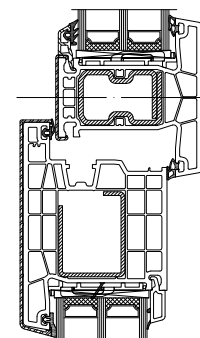

PA Primo Alu

Primo System PA52 - Udadgående facadedør standard ramme 120

L20 =
A599/76107(V381) - A039/76205(V326) - 76509

L4 =
A039/76205(V326) - T-2000181/76302(V319) -
A039/76205(V326) - 76509

L6 =
T-2000181/76302(V319) - T-2000586

L7 =
T-2000181/76302(V319) - T-2000586
A039/76205(V326) - 76509

L22 =
Z188/A574/A581 - A039/76205(V326) - 76509

LS, VS =
A045/76300(V312) - 76509

LS, VS =
A069/76302(V343) - 76509

LS =
27 mm (A244T, 92001), 35 mm (A246T, 92003)

V20 =
A599/76107(V381) - A039/76205(V326) - 76509

V21 =
A039/76205(V326) - 76509 - 76402 (V310)
A039/76205(V326) - 76509

V22 =
76107(V381) - 76205(V326) - 76509

V30 =
T-2000181/76302(V319) - T-2000586

V3 =
T-2000181/76302(V319) - T-2000586
A039/76205(V326) - 76509

V4 =
T-2000181/76302(V319) - T-2000586

LS, VS =
ilagt sprosse 18 mm, 26 mm, 46 mm

VS =
27 mm (A243T, 92000),
35 mm (A245T, 92002)