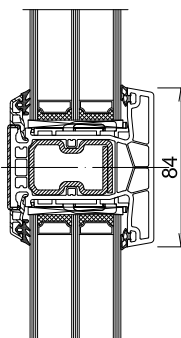

PA Primo Alu

Primo System PA52 - Udadgående facadedør standard ramme 120

L20 =
A599/76107(V381) - A039/76205(V326) - 76509

L4 =
A039/76205(V326) - T-2000181/76302(V319) -
A039/76205(V326) - 76509

L6 =
T-2000181/76302(V319) - T-2000586

L7 =
T-2000181/76302(V319) - T-2000586
A039/76205(V326) - 76509

L22 =
Z188/A574/A581 - A039/76205(V326) - 76509

LS, VS =
A045/76300(V312) - 76509

LS, VS =
A069/76302(V343) - 76509

LS =
27 mm (A244T, 92001), 35 mm (A246T, 92003)

V20 =
A599/76107(V381) - A039/76205(V326) - 76509

V21 =
A039/76205(V326) - 76509 - 76402 (V310)
A039/76205(V326) - 76509

V22 =
76107(V381) - 76205(V326) - 76509

V30 =
T-2000181/76302(V319) - T-2000586

V3 =
T-2000181/76302(V319) - T-2000586
A039/76205(V326) - 76509

V4 =
T-2000181/76302(V319) - T-2000586

LS, VS =
ilagt sprosse 18 mm, 26 mm, 46 mm

VS =
27 mm (A243T, 92000),
35 mm (A245T, 92002)