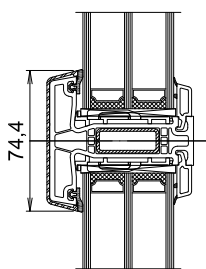

PA Primo Alu

Primo System PA52 - Udadgående facadedør standard ramme 120

L20 =
A599/76107(V381) - A039/76205(V326) - 76509

L4 =
A039/76205(V326) - T-2000181/76302(V319) -
A039/76205(V326) - 76509

L6 =
T-2000181/76302(V319) - T-2000586

L7 =
T-2000181/76302(V319) - T-2000586
A039/76205(V326) - 76509

L22 =
Z188/A574/A581 - A039/76205(V326) - 76509

LS, VS =
A045/76300(V312) - 76509

LS, VS =
A069/76302(V343) - 76509

LS =
27 mm (A244T, 92001), 35 mm (A246T, 92003)

V20 =
A599/76107(V381) - A039/76205(V326) - 76509

V21 =
A039/76205(V326) - 76509 - 76402 (V310)
A039/76205(V326) - 76509

V22 =
76107(V381) - 76205(V326) - 76509

V30 =
T-2000181/76302(V319) - T-2000586

V3 =
T-2000181/76302(V319) - T-2000586
A039/76205(V326) - 76509

V4 =
T-2000181/76302(V319) - T-2000586

LS, VS =
ilagt sprosse 18 mm, 26 mm, 46 mm

VS =
27 mm (A243T, 92000),
35 mm (A245T, 92002)