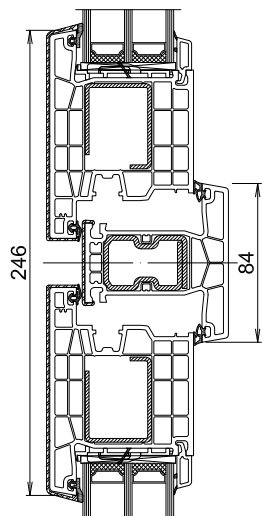

PA Primo Alu

Primo System PA52 - Udadgående facadedør standard ramme 120

L20 =
A599/76107(V381) - A039/76205(V326) - 76509

L4 =
A039/76205(V326) - T-2000181/76302(V319) -
A039/76205(V326) - 76509

L6 =
T-2000181/76302(V319) - T-2000586

L7 =
T-2000181/76302(V319) - T-2000586
A039/76205(V326) - 76509

L22 =
Z188/A574/A581 - A039/76205(V326) - 76509

LS, VS =
A045/76300(V312) - 76509

LS, VS =
A069/76302(V343) - 76509

LS =
27 mm (A244T, 92001), 35 mm (A246T, 92003)

V20 =
A599/76107(V381) - A039/76205(V326) - 76509

V21 =
A039/76205(V326) - 76509 - 76402 (V310)
A039/76205(V326) - 76509

V22 =
76107(V381) - 76205(V326) - 76509

V30 =
T-2000181/76302(V319) - T-2000586

V3 =
T-2000181/76302(V319) - T-2000586
A039/76205(V326) - 76509

V4 =
T-2000181/76302(V319) - T-2000586

LS, VS =
ilagt sprosse 18 mm, 26 mm, 46 mm

VS =
27 mm (A243T, 92000),
35 mm (A245T, 92002)