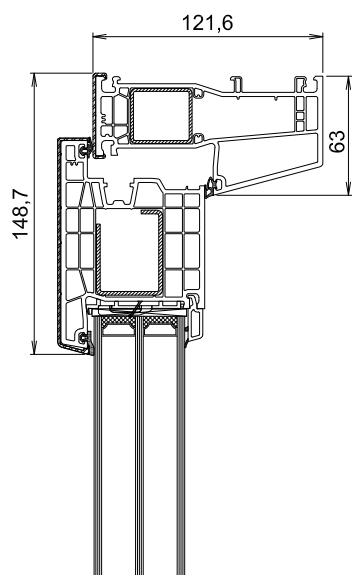

PA Primo Alu

Primo System PA52 - Udadgående facadedør standard ramme 120

L20 =
A599/76107(V381) - A039/76205(V326) - 76509

L4 =
A039/76205(V326) - T-2000181/76302(V319) -
A039/76205(V326) - 76509

L6 =
T-2000181/76302(V319) - T-2000586

L7 =
T-2000181/76302(V319) - T-2000586
A039/76205(V326) - 76509

L22 =
Z188/A574/A581 - A039/76205(V326) - 76509

LS, VS =
A045/76300(V312) - 76509

LS, VS =
A069/76302(V343) - 76509

LS =
27 mm (A244T, 92001), 35 mm (A246T, 92003)

V20 =
A599/76107(V381) - A039/76205(V326) - 76509

V21 =
A039/76205(V326) - 76509 - 76402 (V310)
A039/76205(V326) - 76509

V22 =
76107(V381) - 76205(V326) - 76509

V30 =
T-2000181/76302(V319) - T-2000586

V3 =
T-2000181/76302(V319) - T-2000586
A039/76205(V326) - 76509

V4 =
T-2000181/76302(V319) - T-2000586

LS, VS =
ilagt sprosse 18 mm, 26 mm, 46 mm

VS =
27 mm (A243T, 92000),
35 mm (A245T, 92002)