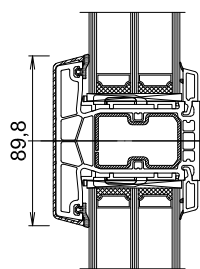

PA Primo Alu

Primo System PA52 - Udadgående facadedør standard ramme 120

L20 =
A599/76107(V381) - A039/76205(V326) - 76509

L4 =
A039/76205(V326) - T-2000181/76302(V319) -
A039/76205(V326) - 76509

L6 =
T-2000181/76302(V319) - T-2000586

L7 =
T-2000181/76302(V319) - T-2000586
A039/76205(V326) - 76509

L22 =
Z188/A574/A581 - A039/76205(V326) - 76509

LS, VS =
A045/76300(V312) - 76509

LS, VS =
A069/76302(V343) - 76509

LS =
27 mm (A244T, 92001), 35 mm (A246T, 92003)

V20 =
A599/76107(V381) - A039/76205(V326) - 76509

V21 =
A039/76205(V326) - 76509 - 76402 (V310)
A039/76205(V326) - 76509

V22 =
76107(V381) - 76205(V326) - 76509

V30 =
T-2000181/76302(V319) - T-2000586

V3 =
T-2000181/76302(V319) - T-2000586
A039/76205(V326) - 76509

V4 =
T-2000181/76302(V319) - T-2000586

LS, VS =
ilagt sprosse 18 mm, 26 mm, 46 mm

VS =
27 mm (A243T, 92000),
35 mm (A245T, 92002)