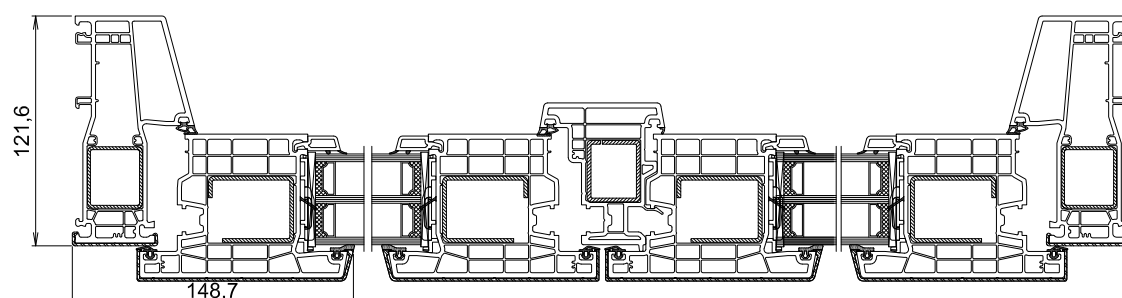

PA Primo Alu

Primo System PA52 - Udadgående facadedør standard ramme 120

L20 =
A599/76107(V381) - A039/76205(V326) - 76509

L4 =
A039/76205(V326) - T-2000181/76302(V319) -
A039/76205(V326) - 76509

L6 =
T-2000181/76302(V319) - T-2000586

L7 =
T-2000181/76302(V319) - T-2000586
A039/76205(V326) - 76509

L22 =
Z188/A574/A581 - A039/76205(V326) - 76509

LS, VS =
A045/76300(V312) - 76509

LS, VS =
A069/76302(V343) - 76509

LS =
27 mm (A244T, 92001), 35 mm (A246T, 92003)

V20 =
A599/76107(V381) - A039/76205(V326) - 76509

V21 =
A039/76205(V326) - 76509 - 76402 (V310)
A039/76205(V326) - 76509

V22 =
76107(V381) - 76205(V326) - 76509

V30 =
T-2000181/76302(V319) - T-2000586

V3 =
T-2000181/76302(V319) - T-2000586
A039/76205(V326) - 76509

V4 =
T-2000181/76302(V319) - T-2000586

LS, VS =
ilagt sprosse 18 mm, 26 mm, 46 mm

VS =
27 mm (A243T, 92000),
35 mm (A245T, 92002)