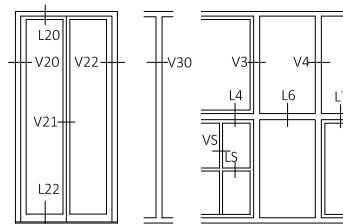

PA Primo Alu

Primo System PA52 - Udadgående facadedør standard ramme 120

L20 =
A599/76107(V381) - A039/76205(V326) - 76509

L4 =
A039/76205(V326) - T-2000181/76302(V319) -
A039/76205(V326) - 76509

L6 =
T-2000181/76302(V319) - T-2000586

L7 =
T-2000181/76302(V319) - T-2000586
A039/76205(V326) - 76509

L22 =
Z188/A574/A581 - A039/76205(V326) - 76509

LS, VS =
A045/76300(V312) - 76509

LS, VS =
A069/76302(V343) - 76509

LS =
27 mm (A244T, 92001), 35 mm (A246T, 92003)

V20 =
A599/76107(V381) - A039/76205(V326) - 76509

V21 =
A039/76205(V326) - 76509 - 76402 (V310)
A039/76205(V326) - 76509

V22 =
76107(V381) - 76205(V326) - 76509

V30 =
T-2000181/76302(V319) - T-2000586

V3 =
T-2000181/76302(V319) - T-2000586
A039/76205(V326) - 76509

V4 =
T-2000181/76302(V319) - T-2000586

LS, VS =
ilagt sprosse 18 mm, 26 mm, 46 mm

VS =
27 mm (A243T, 92000),
35 mm (A245T, 92002)