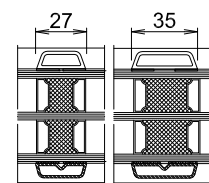

V20 =
A599/76107(V381) - A039/76205(V326) - 76509

V21 =
A039/76205(V326) - 76509 - 76402 (V310)
A039/76205(V326) - 76509

V22 =
76107(V381) - 76205(V326) - 76509

V30 =
T-2000181/76302(V319) - T-2000586

V3 =
T-2000181/76302(V319) - T-2000586
A039/76205(V326) - 76509

V4 =
T-2000181/76302(V319) - T-2000586

LS, VS =
ilagt sprosse 18 mm, 26 mm, 46 mm

VS =
27 mm (A243T, 92000),
35 mm (A245T, 92002)