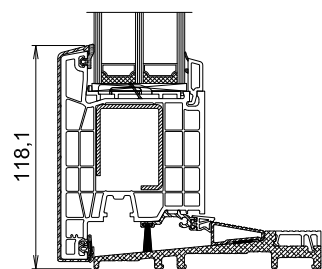

PA Primo Alu

Primo System PA52 - Udadgående facadedør standard ramme 120

L20 =
A599/76107(V381) - A039/76205(V326) - 76509

L4 =
A039/76205(V326) - T-2000181/76302(V319) -
A039/76205(V326) - 76509

L6 =
T-2000181/76302(V319) - T-2000586

L7 =
T-2000181/76302(V319) - T-2000586
A039/76205(V326) - 76509

L22 =
Z188/A574/A581 - A039/76205(V326) - 76509

LS, VS =
A045/76300(V312) - 76509

LS, VS =
A069/76302(V343) - 76509

LS =
27 mm (A244T, 92001), 35 mm (A246T, 92003)

V20 =
A599/76107(V381) - A039/76205(V326) - 76509

V21 =
A039/76205(V326) - 76509 - 76402 (V310)
A039/76205(V326) - 76509

V22 =
76107(V381) - 76205(V326) - 76509

V30 =
T-2000181/76302(V319) - T-2000586

V3 =
T-2000181/76302(V319) - T-2000586
A039/76205(V326) - 76509

V4 =
T-2000181/76302(V319) - T-2000586

LS, VS =
ilagt sprosse 18 mm, 26 mm, 46 mm

VS =
27 mm (A243T, 92000),
35 mm (A245T, 92002)