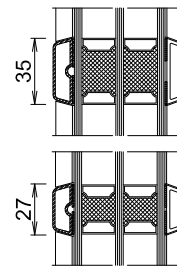

PA Primo Alu

Primo System PA52 - Udadgående facadedør standard ramme 120

L20 =
A599/76107(V381) - A039/76205(V326) - 76509

L4 =
A039/76205(V326) - T-2000181/76302(V319) -
A039/76205(V326) - 76509

L6 =
T-2000181/76302(V319) - T-2000586

L7 =
T-2000181/76302(V319) - T-2000586
A039/76205(V326) - 76509

L22 =
Z188/A574/A581 - A039/76205(V326) - 76509

LS, VS =
A045/76300(V312) - 76509

LS, VS =
A069/76302(V343) - 76509

LS =
27 mm (A244T, 92001), 35 mm (A246T, 92003)

V20 =
A599/76107(V381) - A039/76205(V326) - 76509

V21 =
A039/76205(V326) - 76509 - 76402 (V310)
A039/76205(V326) - 76509

V22 =
76107(V381) - 76205(V326) - 76509

V30 =
T-2000181/76302(V319) - T-2000586

V3 =
T-2000181/76302(V319) - T-2000586
A039/76205(V326) - 76509

V4 =
T-2000181/76302(V319) - T-2000586

LS, VS =
ilagt sprosse 18 mm, 26 mm, 46 mm

VS =
27 mm (A243T, 92000),
35 mm (A245T, 92002)