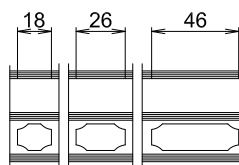

L7 =
T-2000181/76302(V319) - T-2000586
A039/76205(V326) - 76509

L22 =
Z188/A574/A581 - A039/76205(V326) - 76509

LS, VS =
A045/76300(V312) - 76509

LS, VS =
A069/76302(V343) - 76509

LS =
27 mm (A244T, 92001), 35 mm (A246T, 92003)

V20 =
A599/76107(V381) - A039/76205(V326) - 76509

V21 =
A039/76205(V326) - 76509 - 76402 (V310)
A039/76205(V326) - 76509

V22 =
76107(V381) - 76205(V326) - 76509

V30 =
T-2000181/76302(V319) - T-2000586

V3 =
T-2000181/76302(V319) - T-2000586
A039/76205(V326) - 76509

V4 =
T-2000181/76302(V319) - T-2000586

LS, VS =
ilagt sprosse 18 mm, 26 mm, 46 mm

VS =
27 mm (A243T, 92000),
35 mm (A245T, 92002)