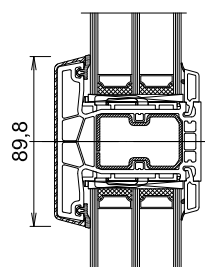

PA Primo Alu

Primo System PA52 - Udadgående facadedør standard ramme 76

L20 =
A597/76101(V309) - A039/76205(V326) - 76509

L4 =
A039/76205(V326) - T-2000181/76302(V319) -
A039/76205(V326) - 76509

L6 =
T-2000181/76302(V319) - T-2000586

L7 =
T-2000181/76302(V319) - T-2000586
A039/76205(V326) - 76509

L22 =
Z187/A573/A581 - A039/76205(V326) - 76509

LS, VS =
A045/76300(V312) - 76509

LS, VS =
A069/76302(V343) - 76509

LS =
27 mm (A244T, 92001), 35 mm (A246T, 92003)

V20 =
A597/76101(V309) - A039/76205(V326) - 76509

V21 =
A039/76205(V326) - 76509 - 76402 (V310)
A039/76205(V326) - 76509

V22 =
A597/76101(V309) - A039/76205(V326) - 76509

V30 =
T-2000181/76302(V319) - T-2000586

V3 =
T-2000181/76302(V319) - T-2000586
A039/76205(V326) - 76509

V4 =
T-2000181/76302(V319) - T-2000586

LS, VS =
ilagt sprosse 18 mm, 26 mm, 46 mm

VS =
27 mm (A243T, 92000),
35 mm (A245T, 92002)