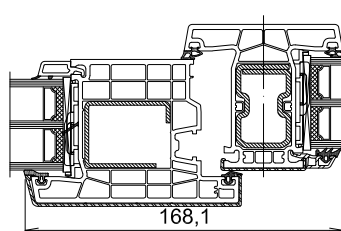

L7 =
T-2000181/76302(V319) - T-2000586
A039/76205(V326) - 76509

L22 =
Z187/A573/A581 - A039/76205(V326) - 76509

LS, VS =
A045/76300(V312) - 76509

LS, VS =
A069/76302(V343) - 76509

LS =
27 mm (A244T, 92001), 35 mm (A246T, 92003)

V20 =
A597/76101(V309) - A039/76205(V326) - 76509

V21 =
A039/76205(V326) - 76509 - 76402 (V310)
A039/76205(V326) - 76509

V22 =
A597/76101(V309) - A039/76205(V326) - 76509

V30 =
T-2000181/76302(V319) - T-2000586

V3 =
T-2000181/76302(V319) - T-2000586
A039/76205(V326) - 76509

V4 =
T-2000181/76302(V319) - T-2000586

LS, VS =
ilagt sprosse 18 mm, 26 mm, 46 mm

VS =
27 mm (A243T, 92000),
35 mm (A245T, 92002)