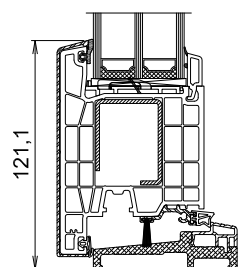

PA Primo Alu

Primo System PA52 - Udadgående facadedør standard ramme 76

L20 =
A597/76101(V309) - A039/76205(V326) - 76509

L4 =
A039/76205(V326) - T-2000181/76302(V319) -
A039/76205(V326) - 76509

L6 =
T-2000181/76302(V319) - T-2000586

L7 =
T-2000181/76302(V319) - T-2000586
A039/76205(V326) - 76509

L22 =
Z187/A573/A581 - A039/76205(V326) - 76509

LS, VS =
A045/76300(V312) - 76509

LS, VS =
A069/76302(V343) - 76509

LS =
27 mm (A244T, 92001), 35 mm (A246T, 92003)

V20 =
A597/76101(V309) - A039/76205(V326) - 76509

V21 =
A039/76205(V326) - 76509 - 76402 (V310)
A039/76205(V326) - 76509

V22 =
A597/76101(V309) - A039/76205(V326) - 76509

V30 =
T-2000181/76302(V319) - T-2000586

V3 =
T-2000181/76302(V319) - T-2000586
A039/76205(V326) - 76509

V4 =
T-2000181/76302(V319) - T-2000586

LS, VS =
ilagt sprosse 18 mm, 26 mm, 46 mm

VS =
27 mm (A243T, 92000),
35 mm (A245T, 92002)