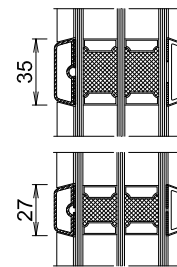

PA Primo Alu

Primo System PA52 - Udadgående facadedør standard ramme 76

L20 =
A597/76101(V309) - A039/76205(V326) - 76509

L4 =
A039/76205(V326) - T-2000181/76302(V319) -
A039/76205(V326) - 76509

L6 =
T-2000181/76302(V319) - T-2000586

L7 =
T-2000181/76302(V319) - T-2000586
A039/76205(V326) - 76509

L22 =
Z187/A573/A581 - A039/76205(V326) - 76509

LS, VS =
A045/76300(V312) - 76509

LS, VS =
A069/76302(V343) - 76509

LS =
27 mm (A244T, 92001), 35 mm (A246T, 92003)

V20 =
A597/76101(V309) - A039/76205(V326) - 76509

V21 =
A039/76205(V326) - 76509 - 76402 (V310)
A039/76205(V326) - 76509

V22 =
A597/76101(V309) - A039/76205(V326) - 76509

V30 =
T-2000181/76302(V319) - T-2000586

V3 =
T-2000181/76302(V319) - T-2000586
A039/76205(V326) - 76509

V4 =
T-2000181/76302(V319) - T-2000586

LS, VS =
ilagt sprosse 18 mm, 26 mm, 46 mm

VS =
27 mm (A243T, 92000),
35 mm (A245T, 92002)