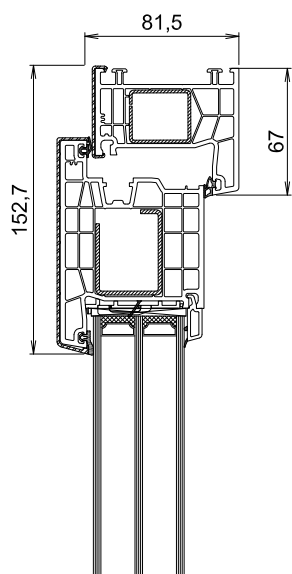

PA Primo Alu

Primo System PA52 - Udadgående facadedør standard ramme 76

L20 =
A597/76101(V309) - A039/76205(V326) - 76509

L4 =
A039/76205(V326) - T-2000181/76302(V319) -
A039/76205(V326) - 76509

L6 =
T-2000181/76302(V319) - T-2000586

L7 =
T-2000181/76302(V319) - T-2000586
A039/76205(V326) - 76509

L22 =
Z187/A573/A581 - A039/76205(V326) - 76509

LS, VS =
A045/76300(V312) - 76509

LS, VS =
A069/76302(V343) - 76509

LS =
27 mm (A244T, 92001), 35 mm (A246T, 92003)

V20 =
A597/76101(V309) - A039/76205(V326) - 76509

V21 =
A039/76205(V326) - 76509 - 76402 (V310)
A039/76205(V326) - 76509

V22 =
A597/76101(V309) - A039/76205(V326) - 76509

V30 =
T-2000181/76302(V319) - T-2000586

V3 =
T-2000181/76302(V319) - T-2000586
A039/76205(V326) - 76509

V4 =
T-2000181/76302(V319) - T-2000586

LS, VS =
ilagt sprosse 18 mm, 26 mm, 46 mm

VS =
27 mm (A243T, 92000),
35 mm (A245T, 92002)