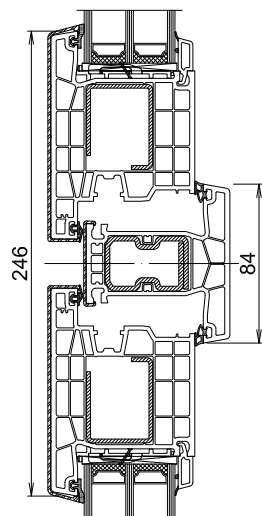

PA Primo Alu

Primo System PA52 - Udadgående facadedør standard ramme 76

L20 =
A597/76101(V309) - A039/76205(V326) - 76509

L4 =
A039/76205(V326) - T-2000181/76302(V319) -
A039/76205(V326) - 76509

L6 =
T-2000181/76302(V319) - T-2000586

L7 =
T-2000181/76302(V319) - T-2000586
A039/76205(V326) - 76509

L22 =
Z187/A573/A581 - A039/76205(V326) - 76509

LS, VS =
A045/76300(V312) - 76509

LS, VS =
A069/76302(V343) - 76509

LS =
27 mm (A244T, 92001), 35 mm (A246T, 92003)

V20 =
A597/76101(V309) - A039/76205(V326) - 76509

V21 =
A039/76205(V326) - 76509 - 76402 (V310)
A039/76205(V326) - 76509

V22 =
A597/76101(V309) - A039/76205(V326) - 76509

V30 =
T-2000181/76302(V319) - T-2000586

V3 =
T-2000181/76302(V319) - T-2000586
A039/76205(V326) - 76509

V4 =
T-2000181/76302(V319) - T-2000586

LS, VS =
ilagt sprosse 18 mm, 26 mm, 46 mm

VS =
27 mm (A243T, 92000),
35 mm (A245T, 92002)