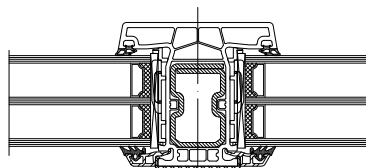

V20 =
A597/76101(V309) - A039/76205(V326) - 76509

V21 =
A039/76205(V326) - 76509 - 76402 (V310)
A039/76205(V326) - 76509

V22 =
A597/76101(V309) - A039/76205(V326) - 76509

V30 =
T-2000181/76302(V319) - T-2000586

V3 =
T-2000181/76302(V319) - T-2000586
A039/76205(V326) - 76509

V4 =
T-2000181/76302(V319) - T-2000586

LS, VS =
ilagt sprosse 18 mm, 26 mm, 46 mm

VS =
27 mm (A243T, 92000),
35 mm (A245T, 92002)