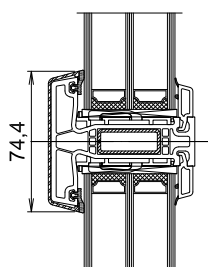

PA Primo Alu

Primo System PA52 - Udadgående facadedør standard ramme 76

L20 =
A597/76101(V309) - A039/76205(V326) - 76509

L4 =
A039/76205(V326) - T-2000181/76302(V319) -
A039/76205(V326) - 76509

L6 =
T-2000181/76302(V319) - T-2000586

L7 =
T-2000181/76302(V319) - T-2000586
A039/76205(V326) - 76509

L22 =
Z187/A573/A581 - A039/76205(V326) - 76509

LS, VS =
A045/76300(V312) - 76509

LS, VS =
A069/76302(V343) - 76509

LS =
27 mm (A244T, 92001), 35 mm (A246T, 92003)

V20 =
A597/76101(V309) - A039/76205(V326) - 76509

V21 =
A039/76205(V326) - 76509 - 76402 (V310)
A039/76205(V326) - 76509

V22 =
A597/76101(V309) - A039/76205(V326) - 76509

V30 =
T-2000181/76302(V319) - T-2000586

V3 =
T-2000181/76302(V319) - T-2000586
A039/76205(V326) - 76509

V4 =
T-2000181/76302(V319) - T-2000586

LS, VS =
ilagt sprosse 18 mm, 26 mm, 46 mm

VS =
27 mm (A243T, 92000),
35 mm (A245T, 92002)