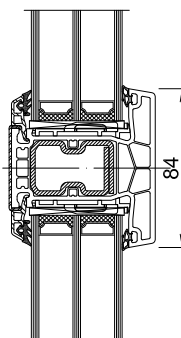

PA Primo Alu

Primo System PA52 - Udadgående facadedør standard ramme 76

L20 =
A597/76101(V309) - A039/76205(V326) - 76509

L4 =
A039/76205(V326) - T-2000181/76302(V319) -
A039/76205(V326) - 76509

L6 =
T-2000181/76302(V319) - T-2000586

L7 =
T-2000181/76302(V319) - T-2000586
A039/76205(V326) - 76509

L22 =
Z187/A573/A581 - A039/76205(V326) - 76509

LS, VS =
A045/76300(V312) - 76509

LS, VS =
A069/76302(V343) - 76509

LS =
27 mm (A244T, 92001), 35 mm (A246T, 92003)

V20 =
A597/76101(V309) - A039/76205(V326) - 76509

V21 =
A039/76205(V326) - 76509 - 76402 (V310)
A039/76205(V326) - 76509

V22 =
A597/76101(V309) - A039/76205(V326) - 76509

V30 =
T-2000181/76302(V319) - T-2000586

V3 =
T-2000181/76302(V319) - T-2000586
A039/76205(V326) - 76509

V4 =
T-2000181/76302(V319) - T-2000586

LS, VS =
ilagt sprosse 18 mm, 26 mm, 46 mm

VS =
27 mm (A243T, 92000),
35 mm (A245T, 92002)