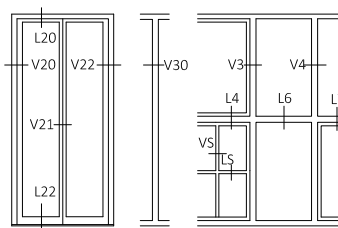

PA Primo Alu

Primo System PA52 - Udadgående facadedør standard ramme 76

L20 =
A597/76101(V309) - A039/76205(V326) - 76509

L4 =
A039/76205(V326) - T-2000181/76302(V319) -
A039/76205(V326) - 76509

L6 =
T-2000181/76302(V319) - T-2000586

L7 =
T-2000181/76302(V319) - T-2000586
A039/76205(V326) - 76509

L22 =
Z187/A573/A581 - A039/76205(V326) - 76509

LS, VS =
A045/76300(V312) - 76509

LS, VS =
A069/76302(V343) - 76509

LS =
27 mm (A244T, 92001), 35 mm (A246T, 92003)

V20 =
A597/76101(V309) - A039/76205(V326) - 76509

V21 =
A039/76205(V326) - 76509 - 76402 (V310)
A039/76205(V326) - 76509

V22 =
A597/76101(V309) - A039/76205(V326) - 76509

V30 =
T-2000181/76302(V319) - T-2000586

V3 =
T-2000181/76302(V319) - T-2000586
A039/76205(V326) - 76509

V4 =
T-2000181/76302(V319) - T-2000586

LS, VS =
ilagt sprosse 18 mm, 26 mm, 46 mm

VS =
27 mm (A243T, 92000),
35 mm (A245T, 92002)