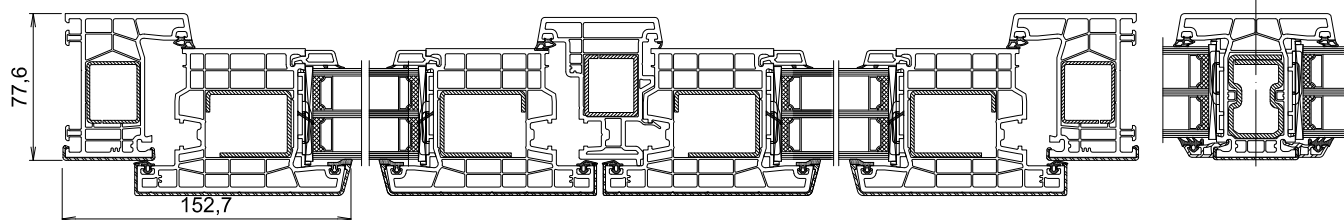

PA Primo Alu

Primo System PA52 - Udadgående facadedør standard ramme 76

L20 =
A597/76101(V309) - A039/76205(V326) - 76509

L4 =
A039/76205(V326) - T-2000181/76302(V319) -
A039/76205(V326) - 76509

L6 =
T-2000181/76302(V319) - T-2000586

L7 =
T-2000181/76302(V319) - T-2000586
A039/76205(V326) - 76509

L22 =
Z187/A573/A581 - A039/76205(V326) - 76509

LS, VS =
A045/76300(V312) - 76509

LS, VS =
A069/76302(V343) - 76509

LS =
27 mm (A244T, 92001), 35 mm (A246T, 92003)

V20 =
A597/76101(V309) - A039/76205(V326) - 76509

V21 =
A039/76205(V326) - 76509 - 76402 (V310)
A039/76205(V326) - 76509

V22 =
A597/76101(V309) - A039/76205(V326) - 76509

V30 =
T-2000181/76302(V319) - T-2000586

V3 =
T-2000181/76302(V319) - T-2000586
A039/76205(V326) - 76509

V4 =
T-2000181/76302(V319) - T-2000586

LS, VS =
ilagt sprosse 18 mm, 26 mm, 46 mm

VS =
27 mm (A243T, 92000),
35 mm (A245T, 92002)