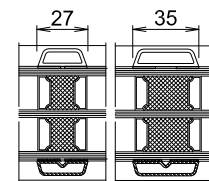

L7 =
T-2000181/76302(V319) - T-2000586
A039/76205(V326) - 76509

L22 =
Z187/A573/A581 - A039/76205(V326) - 76509

LS, VS =
A045/76300(V312) - 76509

LS, VS =
A069/76302(V343) - 76509

LS =
27 mm (A244T, 92001), 35 mm (A246T, 92003)

V20 =
A597/76101(V309) - A039/76205(V326) - 76509

V21 =
A039/76205(V326) - 76509 - 76402 (V310)
A039/76205(V326) - 76509

V22 =
A597/76101(V309) - A039/76205(V326) - 76509

V30 =
T-2000181/76302(V319) - T-2000586

V3 =
T-2000181/76302(V319) - T-2000586
A039/76205(V326) - 76509

V4 =
T-2000181/76302(V319) - T-2000586

LS, VS =
ilagt sprosse 18 mm, 26 mm, 46 mm

VS =
27 mm (A243T, 92000),
35 mm (A245T, 92002)