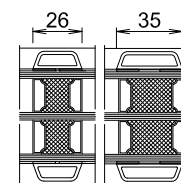

V22 =
76101(V309) - 76205(V326) - 76509

V30 =
76302(V315) - 76509

V3 =
76205(V326) - 76302(V319) - 76509

V4 =
76302(V315) - 76509

LS, VS =
ilagt sprogse 18 mm, 26 mm, 46 mm

VS =
27 mm (92000), 35 mm (92002)