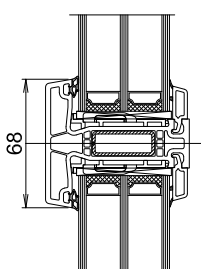

PP Primo Plast

Primo System PP45 - Udadgående terrassedøre med 25 mm bundstykke 76

L20 =
76101(V309) - 76205(V326) - 76509

L4 =
76205(V326) - 76302(V319) - 76205(V326) - 76509

L6 =
76302(V319) - 76509

L7 =
76302(V319) - 76205(V326) - 76509

L22 =
Z187/A573/A581 - 76205(V326) - 76509

LS, VS =
76300(V312) - 76509

LS, VS =
76302(V343) - 76509

LS =
26 mm (92001), 35 mm (92003)

V20 =
76101(V309) - 76205(V326) - 76509

V21 =
76205(V326) - 76509 76402 (V310) 76205(V326) - 76509

V22 =
76101(V309) - 76205(V326) - 76509

V30 =
76302(V315) - 76509

V3 =
76205(V326) - 76302(V319) - 76509

V4 =
76302(V315) - 76509

LS, VS =
ilagt sprogse 18 mm, 26 mm, 46 mm

VS =
27 mm (92000), 35 mm (92002)