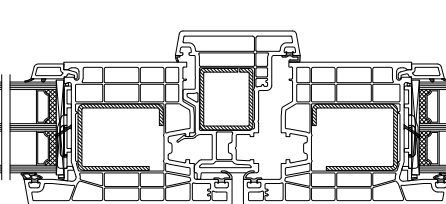

L22 =
Z187/A573/A581 - 76205(V326) - 76509

LS, VS =
76300(V312) - 76509

LS, VS =
76302(V343) - 76509

LS =
26 mm (92001), 35 mm (92003)

V20 =
76101(V309) - 76205(V326) - 76509

V21 =
76205(V326) - 76509 76402 (V310) 76205(V326) - 76509

V22 =
76101(V309) - 76205(V326) - 76509

V30 =
76302(V315) - 76509

V3 =
76205(V326) - 76302(V319) - 76509

V4 =
76302(V315) - 76509

LS, VS =
ilagt sprogse 18 mm, 26 mm, 46 mm

VS =
27 mm (92000), 35 mm (92002)