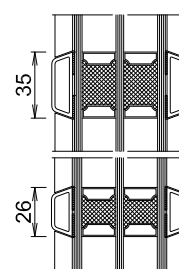

PP Primo Plast

Primo System PP45 - Udadgående terrassedøre med 25 mm bundstykke 76

L20 =
76101(V309) - 76205(V326) - 76509

L4 =
76205(V326) - 76302(V319) - 76205(V326) - 76509

L6 =
76302(V319) - 76509

L7 =
76302(V319) - 76205(V326) - 76509

L22 =
Z187/A573/A581 - 76205(V326) - 76509

LS, VS =
76300(V312) - 76509

LS, VS =
76302(V343) - 76509

LS =
26 mm (92001), 35 mm (92003)

V20 =
76101(V309) - 76205(V326) - 76509

V21 =
76205(V326) - 76509 76402 (V310) 76205(V326) - 76509

V22 =
76101(V309) - 76205(V326) - 76509

V30 =
76302(V315) - 76509

V3 =
76205(V326) - 76302(V319) - 76509

V4 =
76302(V315) - 76509

LS, VS =
ilagt sprogse 18 mm, 26 mm, 46 mm

VS =
27 mm (92000), 35 mm (92002)