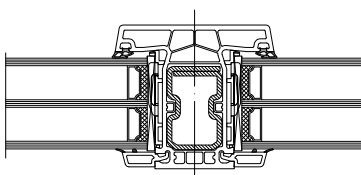

L22 =
Z187/A573/A581 - 76205(V326) - 76509

LS, VS =
76300(V312) - 76509

LS, VS =
76302(V343) - 76509

LS =
26 mm (92001), 35 mm (92003)

V20 =
76101(V309) - 76205(V326) - 76509

V21 =
76205(V326) - 76509 76402 (V310) 76205(V326) - 76509

V22 =
76101(V309) - 76205(V326) - 76509

V30 =
76302(V315) - 76509

V3 =
76205(V326) - 76302(V319) - 76509

V4 =
76302(V315) - 76509

LS, VS =
ilagt sprogse 18 mm, 26 mm, 46 mm

VS =
27 mm (92000), 35 mm (92002)