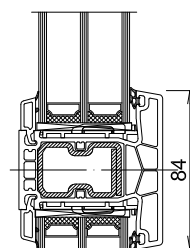

PP Primo Plast

Primo System PP45 - Udadgående terrassedøre med 25 mm bundstykke 76

L20 =
76101(V309) - 76205(V326) - 76509

L4 =
76205(V326) - 76302(V319) - 76205(V326) - 76509

L6 =
76302(V319) - 76509

L7 =
76302(V319) - 76205(V326) - 76509

L22 =
Z187/A573/A581 - 76205(V326) - 76509

LS, VS =
76300(V312) - 76509

LS, VS =
76302(V343) - 76509

LS =
26 mm (92001), 35 mm (92003)

V20 =
76101(V309) - 76205(V326) - 76509

V21 =
76205(V326) - 76509 76402 (V310) 76205(V326) - 76509

V22 =
76101(V309) - 76205(V326) - 76509

V30 =
76302(V315) - 76509

V3 =
76205(V326) - 76302(V319) - 76509

V4 =
76302(V315) - 76509

LS, VS =
ilagt sprogse 18 mm, 26 mm, 46 mm

VS =
27 mm (92000), 35 mm (92002)