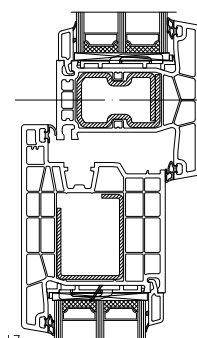

PP Primo Plast

Primo System PP45 - Udadgående terrassedøre med 25 mm bundstykke 76

L20 =
76101(V309) - 76205(V326) - 76509

L4 =
76205(V326) - 76302(V319) - 76205(V326) - 76509

L6 =
76302(V319) - 76509

L7 =
76302(V319) - 76205(V326) - 76509

L22 =
Z187/A573/A581 - 76205(V326) - 76509

LS, VS =
76300(V312) - 76509

LS, VS =
76302(V343) - 76509

LS =
26 mm (92001), 35 mm (92003)

V20 =
76101(V309) - 76205(V326) - 76509

V21 =
76205(V326) - 76509 76402 (V310) 76205(V326) - 76509

V22 =
76101(V309) - 76205(V326) - 76509

V30 =
76302(V315) - 76509

V3 =
76205(V326) - 76302(V319) - 76509

V4 =
76302(V315) - 76509

LS, VS =
ilagt sprogse 18 mm, 26 mm, 46 mm

VS =
27 mm (92000), 35 mm (92002)