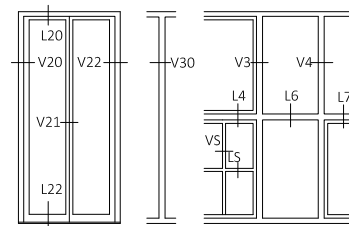

PP Primo Plast

Primo System PP45 - Udadgående terrassedøre med 25 mm bundstykke 76

L20 =
76101(V309) - 76205(V326) - 76509

L4 =
76205(V326) - 76302(V319) - 76205(V326) - 76509

L6 =
76302(V319) - 76509

L7 =
76302(V319) - 76205(V326) - 76509

L22 =
Z187/A573/A581 - 76205(V326) - 76509

LS, VS =
76300(V312) - 76509

LS, VS =
76302(V343) - 76509

LS =
26 mm (92001), 35 mm (92003)

V20 =
76101(V309) - 76205(V326) - 76509

V21 =
76205(V326) - 76509 76402 (V310) 76205(V326) - 76509

V22 =
76101(V309) - 76205(V326) - 76509

V30 =
76302(V315) - 76509

V3 =
76205(V326) - 76302(V319) - 76509

V4 =
76302(V315) - 76509

LS, VS =
ilagt sprogse 18 mm, 26 mm, 46 mm

VS =
27 mm (92000), 35 mm (92002)