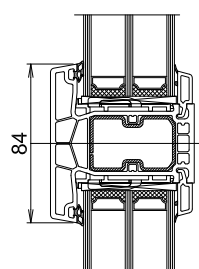

PP Primo Plast

Primo System PP45 - Udadgående terrassedøre med 25 mm bundstykke 76

L20 =
76101(V309) - 76205(V326) - 76509

L4 =
76205(V326) - 76302(V319) - 76205(V326) - 76509

L6 =
76302(V319) - 76509

L7 =
76302(V319) - 76205(V326) - 76509

L22 =
Z187/A573/A581 - 76205(V326) - 76509

LS, VS =
76300(V312) - 76509

LS, VS =
76302(V343) - 76509

LS =
26 mm (92001), 35 mm (92003)

V20 =
76101(V309) - 76205(V326) - 76509

V21 =
76205(V326) - 76509 76402 (V310) 76205(V326) - 76509

V22 =
76101(V309) - 76205(V326) - 76509

V30 =
76302(V315) - 76509

V3 =
76205(V326) - 76302(V319) - 76509

V4 =
76302(V315) - 76509

LS, VS =
ilagt sprogse 18 mm, 26 mm, 46 mm

VS =
27 mm (92000), 35 mm (92002)