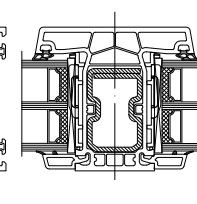

L22 =
Z187/A573/A581 - 76205(V326) - 76509

LS, VS =
76300(V312) - 76509

LS, VS =
76302(V343) - 76509

LS =
26 mm (92001), 35 mm (92003)

V20 =
76101(V309) - 76205(V326) - 76509

V21 =
76205(V326) - 76509 76402 (V310) 76205(V326) - 76509

V22 =
76101(V309) - 76205(V326) - 76509

V30 =
76302(V315) - 76509

V3 =
76205(V326) - 76302(V319) - 76509

V4 =
76302(V315) - 76509

LS, VS =
ilagt sprogse 18 mm, 26 mm, 46 mm

VS =
27 mm (92000), 35 mm (92002)