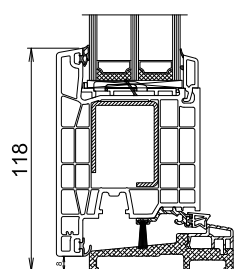

PP Primo Plast

Primo System PP45 - Udadgående terrassedøre med 25 mm bundstykke 76

L20 =
76101(V309) - 76205(V326) - 76509

L4 =
76205(V326) - 76302(V319) - 76205(V326) - 76509

L6 =
76302(V319) - 76509

L7 =
76302(V319) - 76205(V326) - 76509

L22 =
Z187/A573/A581 - 76205(V326) - 76509

LS, VS =
76300(V312) - 76509

LS, VS =
76302(V343) - 76509

LS =
26 mm (92001), 35 mm (92003)

V20 =
76101(V309) - 76205(V326) - 76509

V21 =
76205(V326) - 76509 76402 (V310) 76205(V326) - 76509

V22 =
76101(V309) - 76205(V326) - 76509

V30 =
76302(V315) - 76509

V3 =
76205(V326) - 76302(V319) - 76509

V4 =
76302(V315) - 76509

LS, VS =
ilagt sprogse 18 mm, 26 mm, 46 mm

VS =
27 mm (92000), 35 mm (92002)