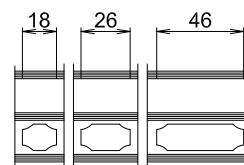

L22 =
Z187/A573/A581 - 76205(V326) - 76509

LS, VS =
76300(V312) - 76509

LS, VS =
76302(V343) - 76509

LS =
26 mm (92001), 35 mm (92003)

V20 =
76101(V309) - 76205(V326) - 76509

V21 =
76205(V326) - 76509 76402 (V310) 76205(V326) - 76509

V22 =
76101(V309) - 76205(V326) - 76509

V30 =
76302(V315) - 76509

V3 =
76205(V326) - 76302(V319) - 76509

V4 =
76302(V315) - 76509

LS, VS =
ilagt sprogse 18 mm, 26 mm, 46 mm

VS =
27 mm (92000), 35 mm (92002)