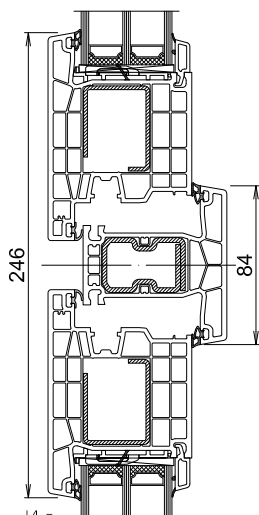

PP Primo Plast

Primo System PP45 - Udadgående terrassedøre med 25 mm bundstykke 76

L20 =
76101(V309) - 76205(V326) - 76509

L4 =
76205(V326) - 76302(V319) - 76205(V326) - 76509

L6 =
76302(V319) - 76509

L7 =
76302(V319) - 76205(V326) - 76509

L22 =
Z187/A573/A581 - 76205(V326) - 76509

LS, VS =
76300(V312) - 76509

LS, VS =
76302(V343) - 76509

LS =
26 mm (92001), 35 mm (92003)

V20 =
76101(V309) - 76205(V326) - 76509

V21 =
76205(V326) - 76509 76402 (V310) 76205(V326) - 76509

V22 =
76101(V309) - 76205(V326) - 76509

V30 =
76302(V315) - 76509

V3 =
76205(V326) - 76302(V319) - 76509

V4 =
76302(V315) - 76509

LS, VS =
ilagt sprogse 18 mm, 26 mm, 46 mm

VS =
27 mm (92000), 35 mm (92002)