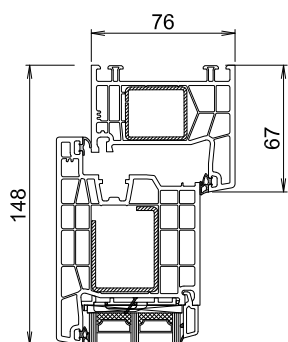

PP Primo Plast

Primo System PP45 - Udadgående terrassedøre med 25 mm bundstykke 76

L20 =
76101(V309) - 76205(V326) - 76509

L4 =
76205(V326) - 76302(V319) - 76205(V326) - 76509

L6 =
76302(V319) - 76509

L7 =
76302(V319) - 76205(V326) - 76509

L22 =
Z187/A573/A581 - 76205(V326) - 76509

LS, VS =
76300(V312) - 76509

LS, VS =
76302(V343) - 76509

LS =
26 mm (92001), 35 mm (92003)

V20 =
76101(V309) - 76205(V326) - 76509

V21 =
76205(V326) - 76509 76402 (V310) 76205(V326) - 76509

V22 =
76101(V309) - 76205(V326) - 76509

V30 =
76302(V315) - 76509

V3 =
76205(V326) - 76302(V319) - 76509

V4 =
76302(V315) - 76509

LS, VS =
ilagt sprogse 18 mm, 26 mm, 46 mm

VS =
27 mm (92000), 35 mm (92002)